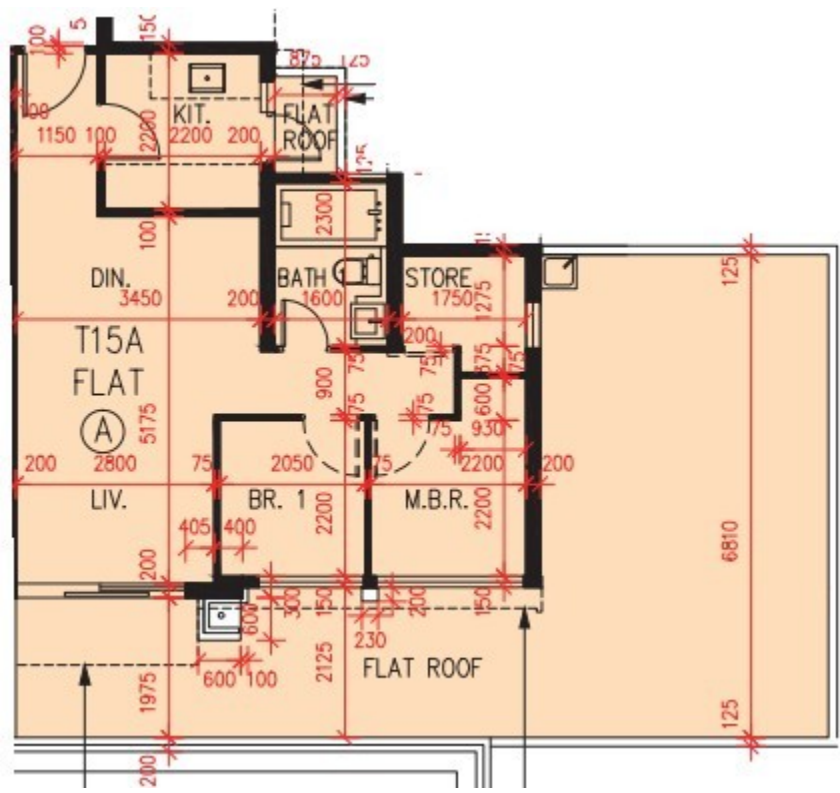

PARK YOHO Genova

第 15A 座

1 樓 A 室 - 單位平面圖

實用面積 : 528 呎

平台 : 449 呎

* 本單位平面圖只作參考及內部使用。