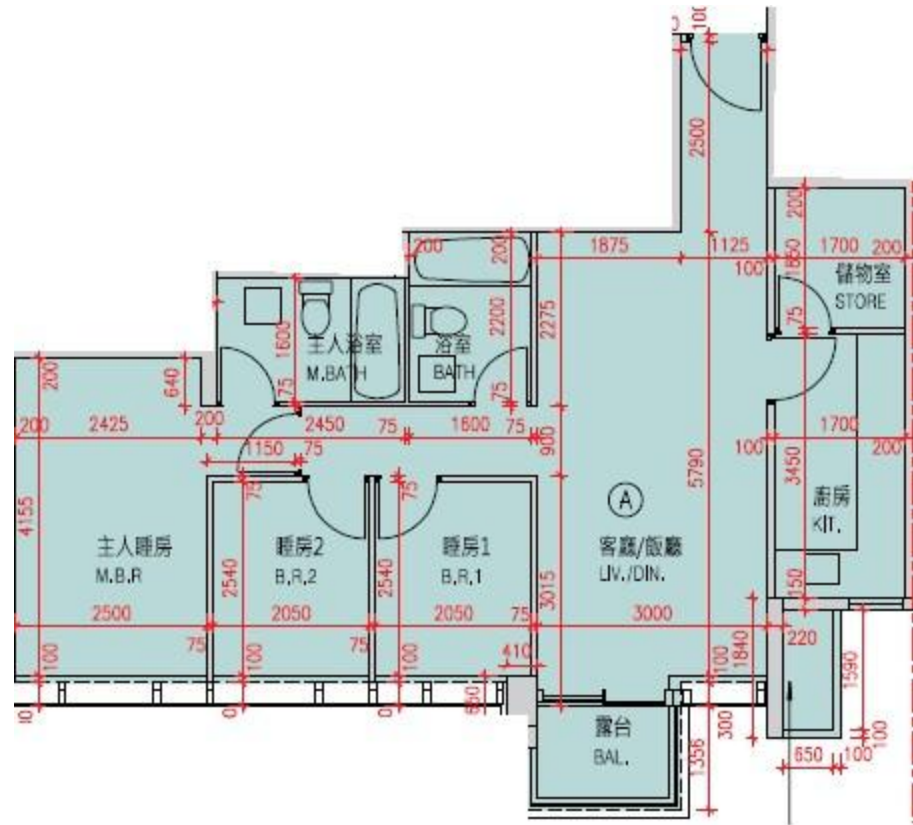

Monterey

第7B座

5-12,15樓A室-單位平面圖

實用面積:809呎

*本單位平面圖只作參考及內部使用。