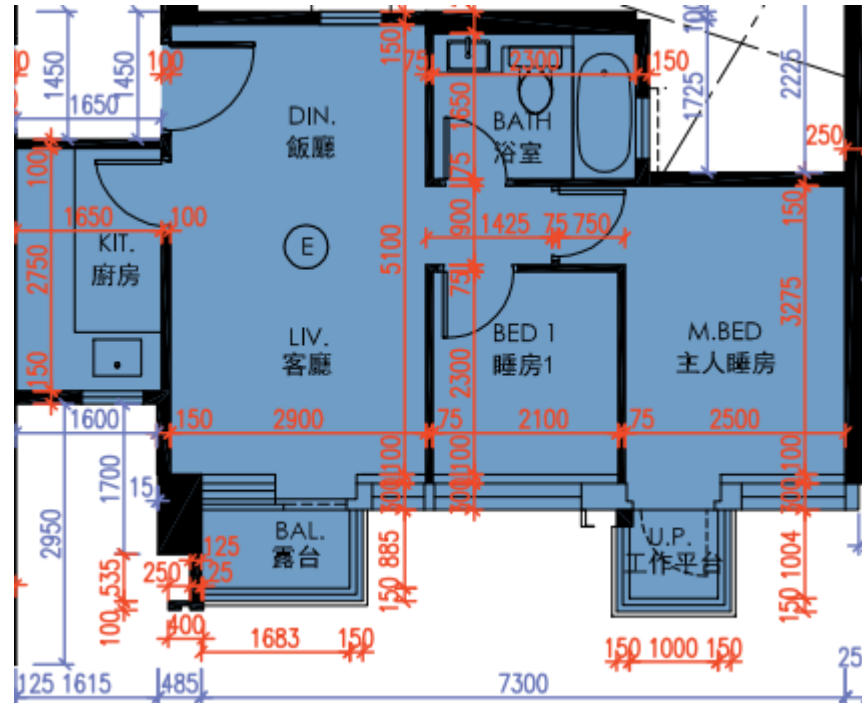

皓畋- 第6座 - 2-8樓

E單位平面圖

實用面積:

E: 535呎

*本單位平面圖只作參考及內部使用。

Pricerite實惠