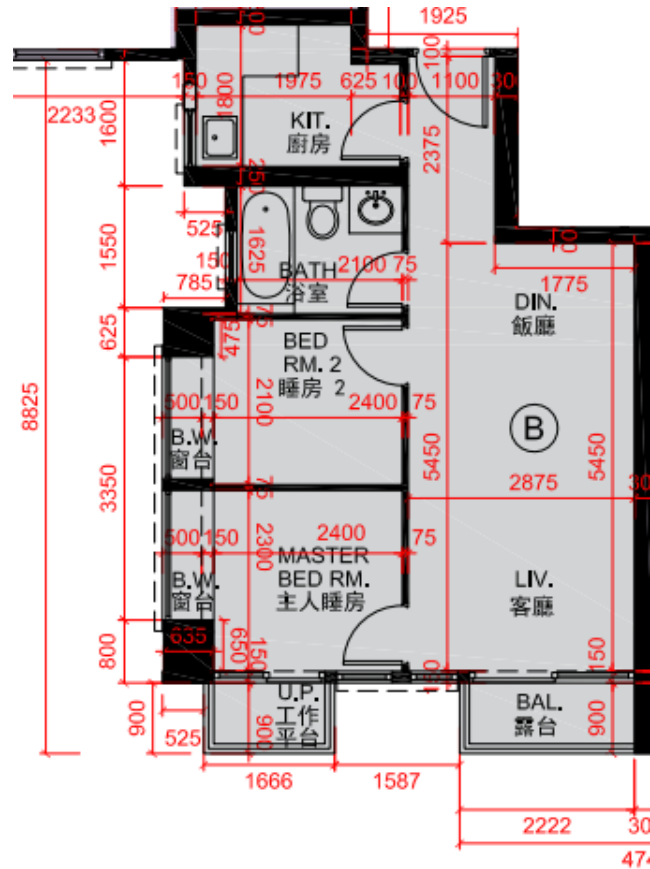

喜韻 Heya Star 第1座

8樓-12樓, 15樓-23樓, 25樓-33樓, 35樓

B單位平面圖

實用面積:505呎

*本單位平面圖只作參考及內部使用。