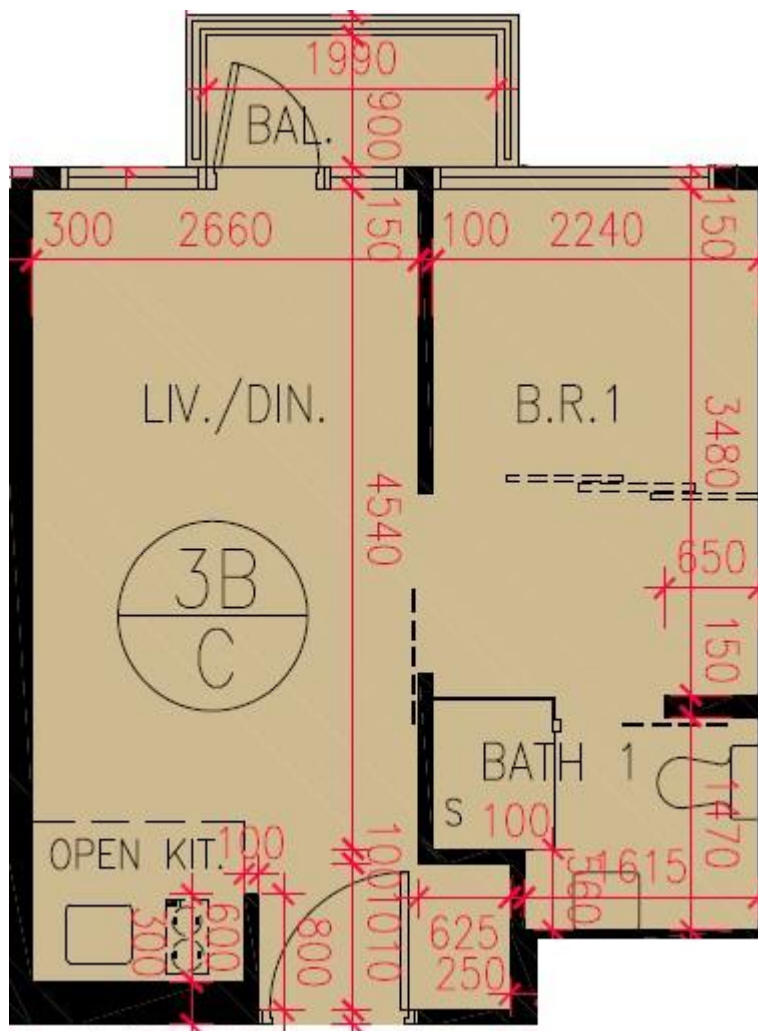

匯璽II Cullinan West II
3B座6樓C室-單位平面圖

實用面積:363呎

露台: 26呎

工作平台: 0呎

*本單位平面圖只作參考及內部使用。