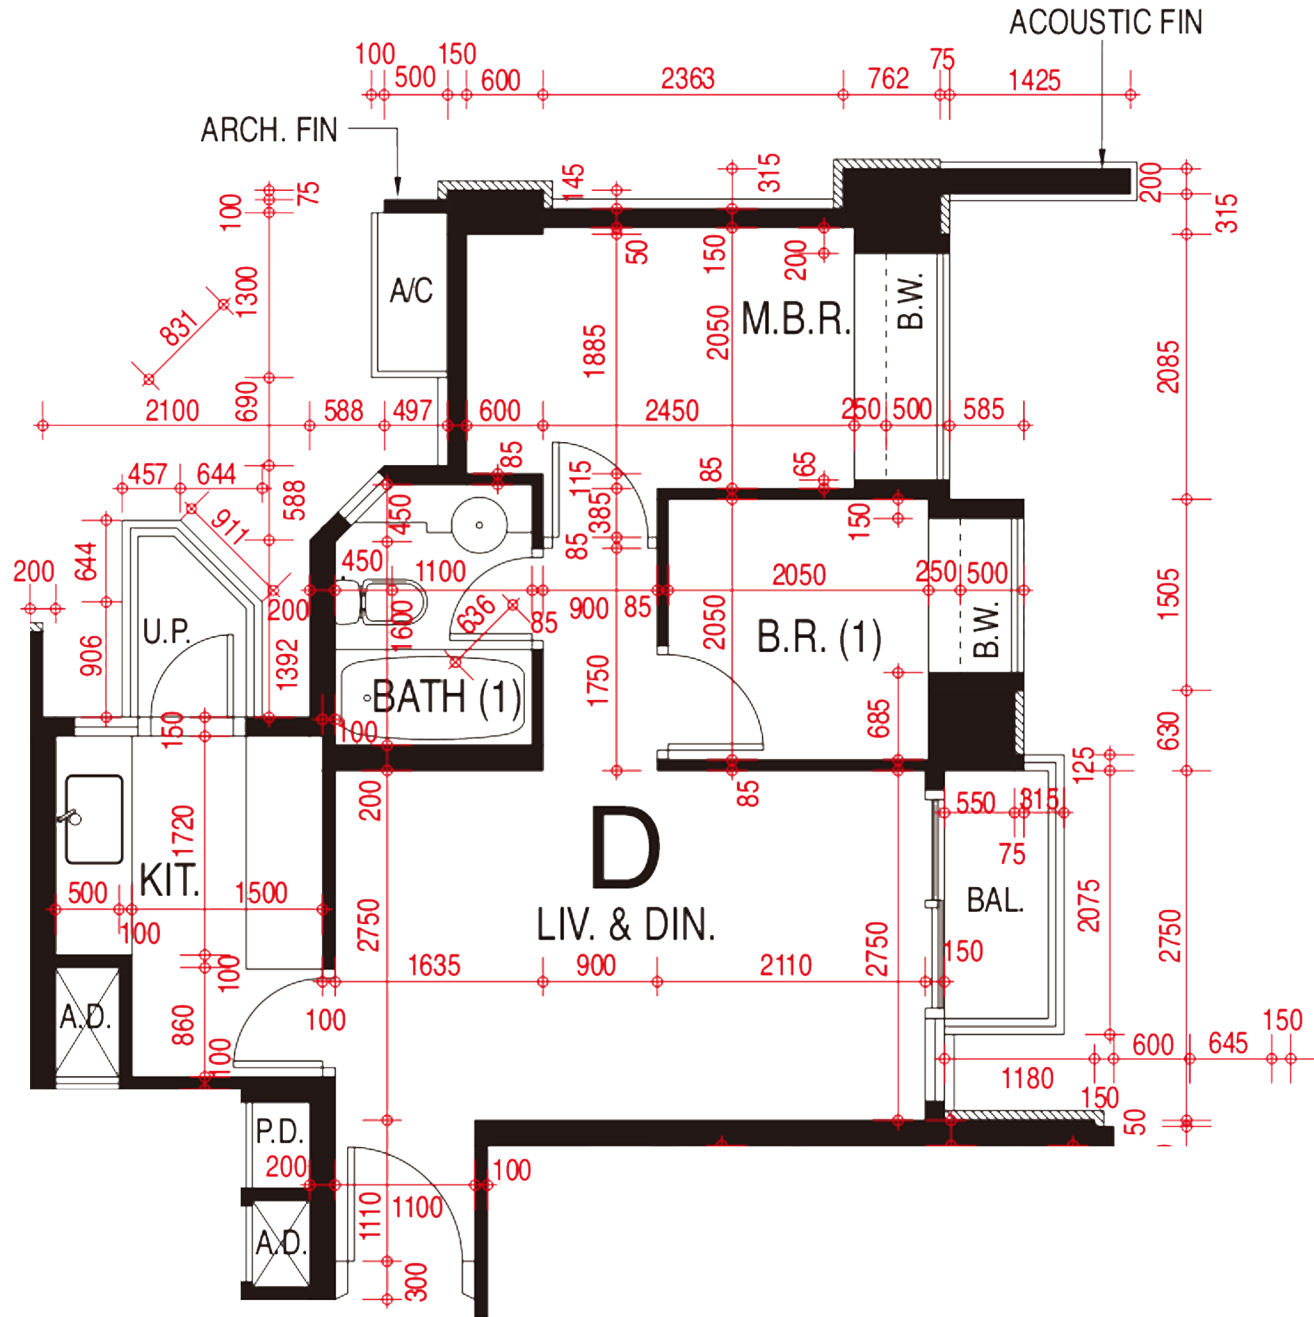

環宇海灣

第二座 7-52樓

D單位平面圖

實用面積：487呎

*本單位平面圖只作參考及內部使用。