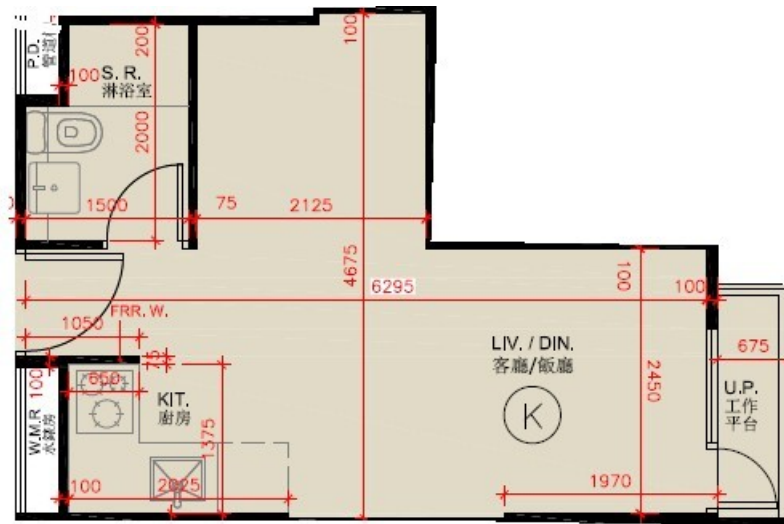

尚澄第 2 座

1 樓 K 室

實用面積 : 277 呎

工作平台 : 16 呎

* 本單位平面圖只作參考及內部使用。