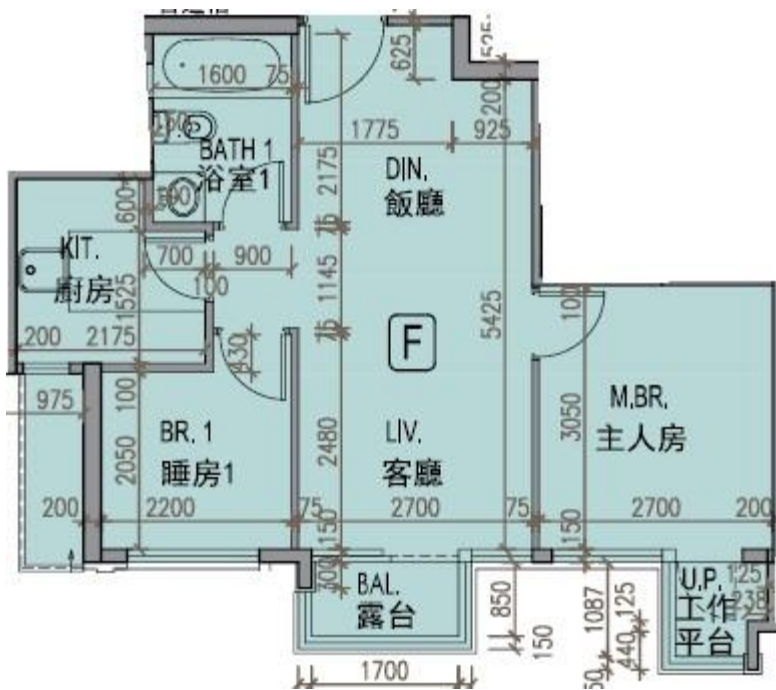

龍譽 Vibe Centro  
第1B座  
37樓F室-單位平面圖  
實用面積:502呎  
露台:22呎

\*本單位平面圖只作參考及內部使用。