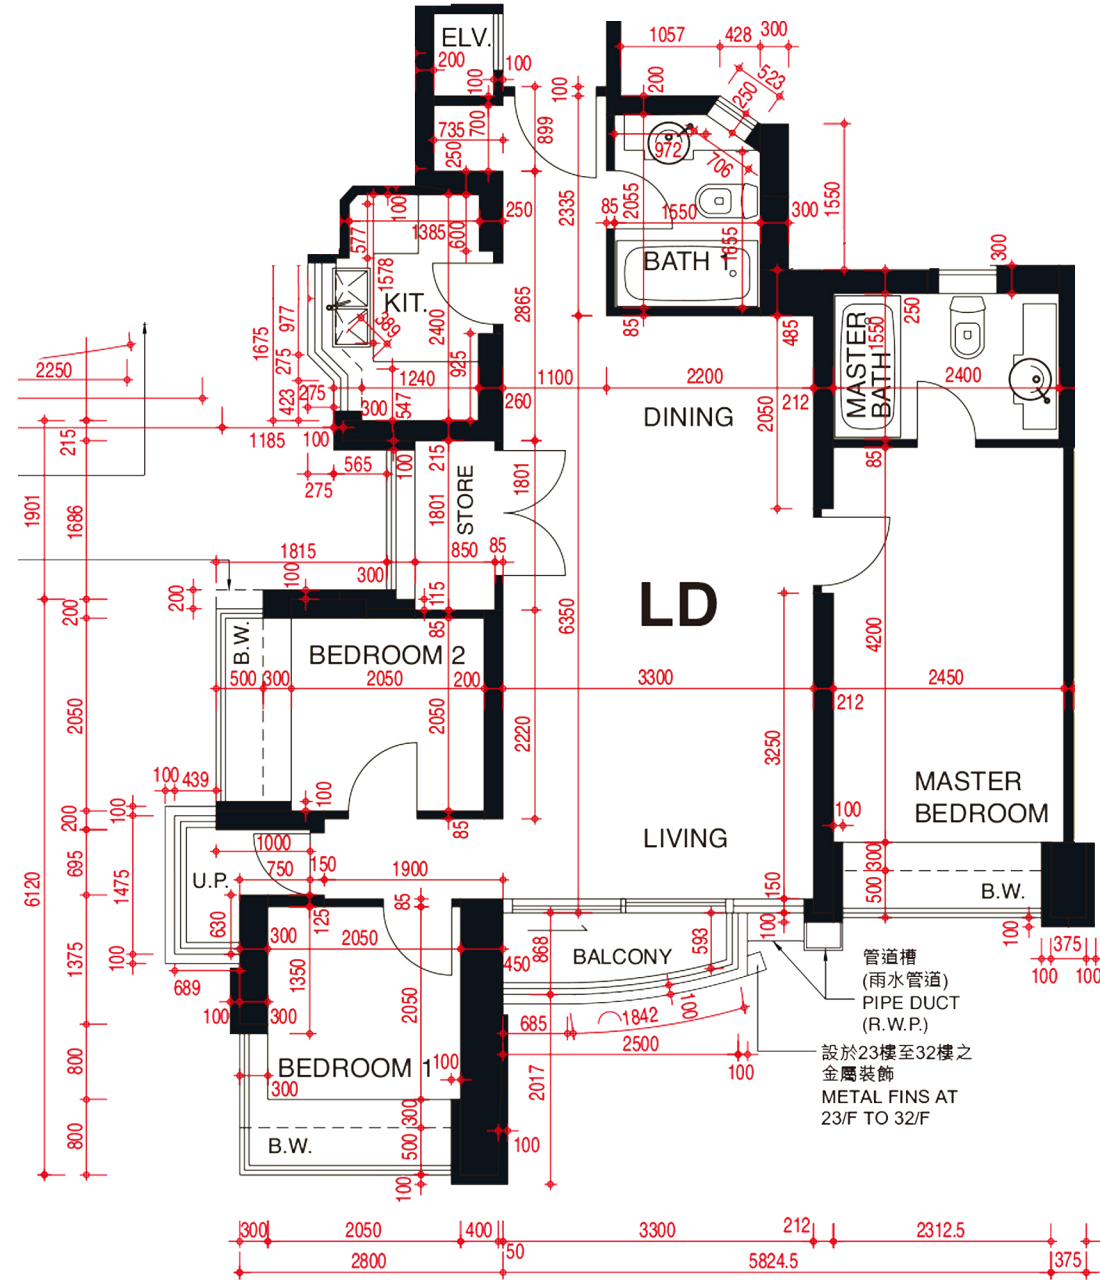

緻藍天

第二座 翠堤 23樓-40樓

LD單位平面圖

實用面積：773呎

*本單位平面圖只作參考及內部使用。