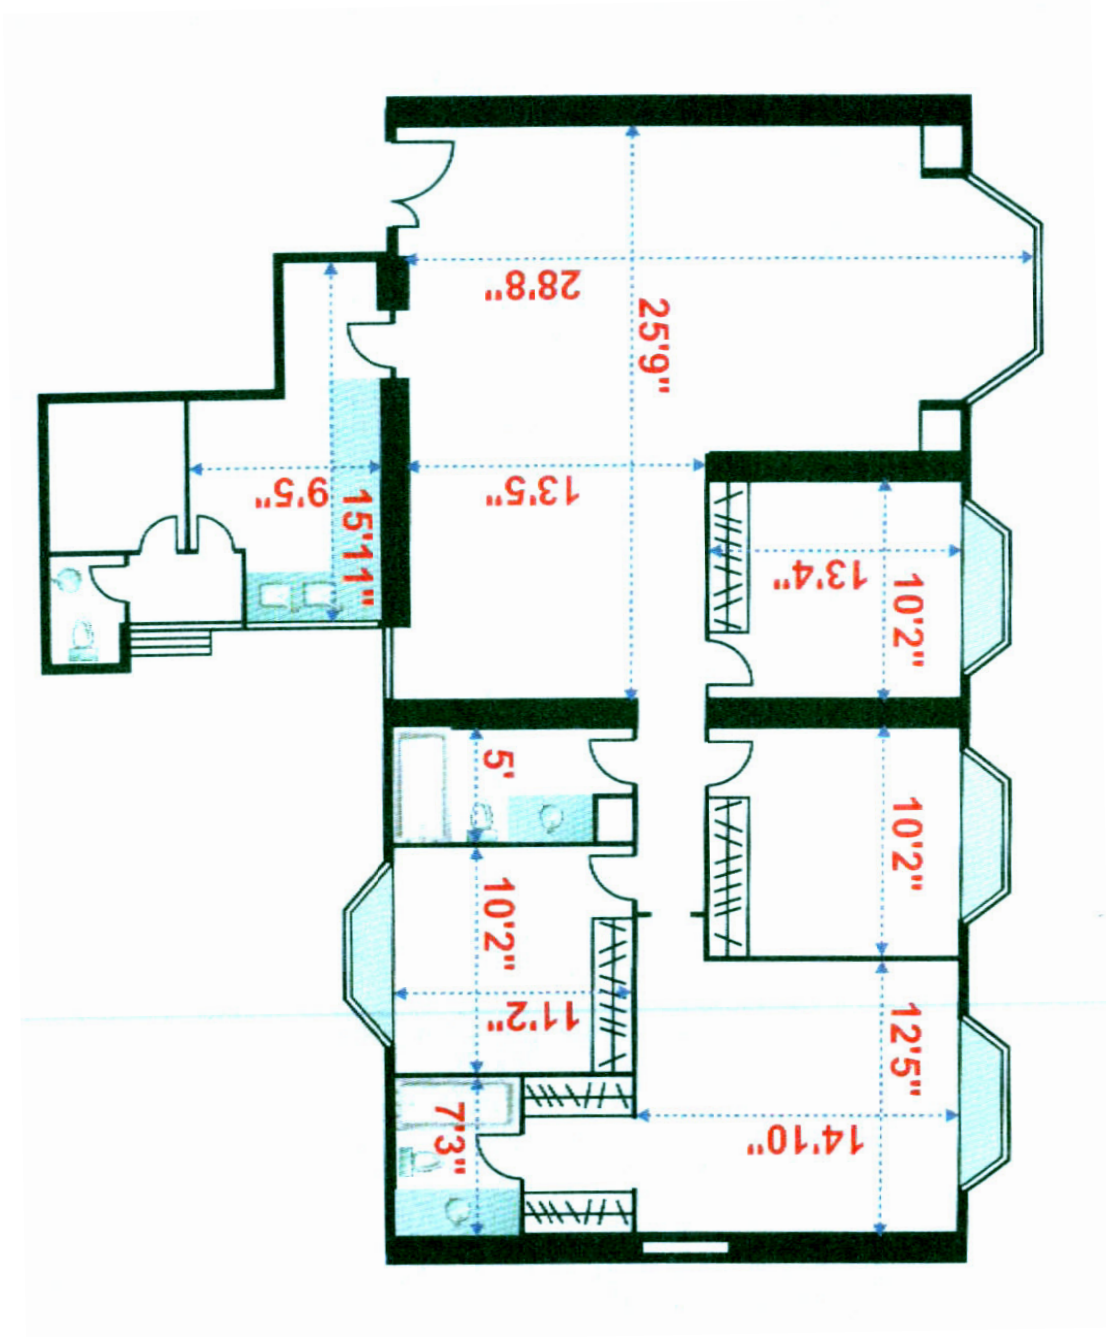

九龍塘 碧華花園 1600 尺

1 座中層 B 室

實用面積：

1,600 平方呎

建築面積：

1,742 平方呎

間隔：4房2廳（連套房）

及工人套房

樓底高度：7'10"

尺寸量度自1座中層B室