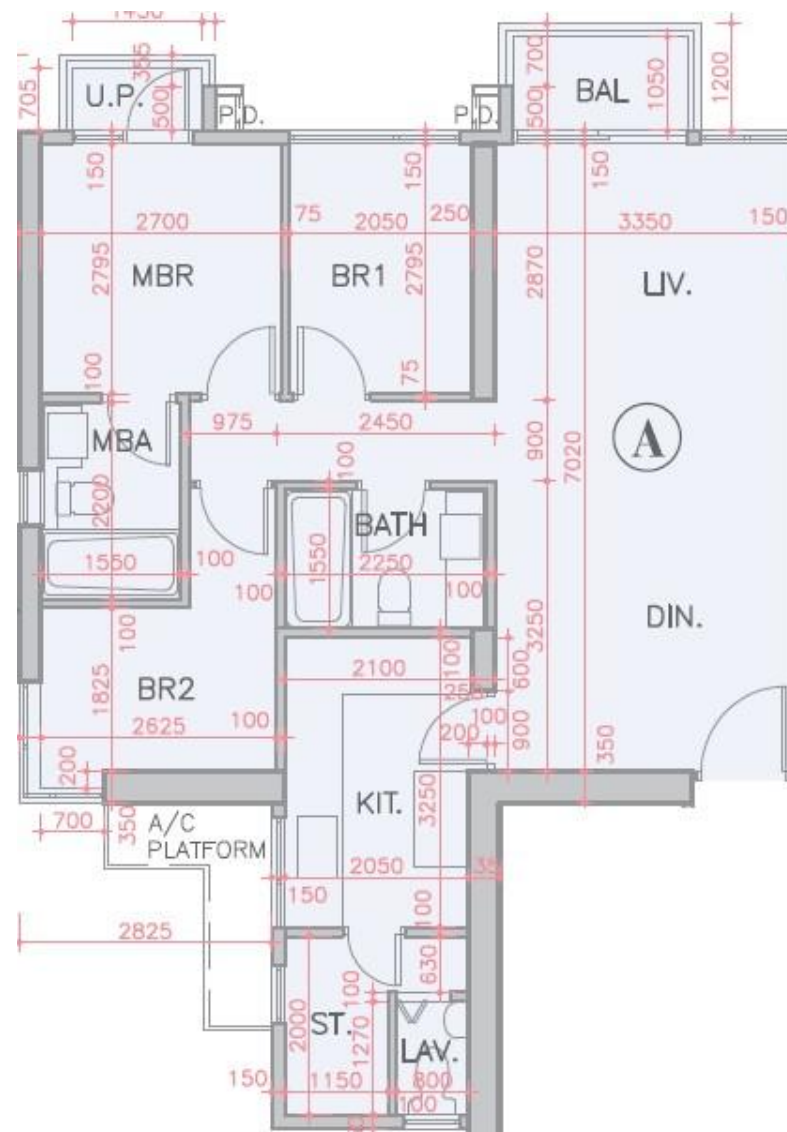

全城匯 Parc City  
 8座23,25-33,35-43,45-50樓A室-單位平面圖  
 實用面積:850呎  
 露台:29呎

\*本單位平面圖只作參考及內部使用。