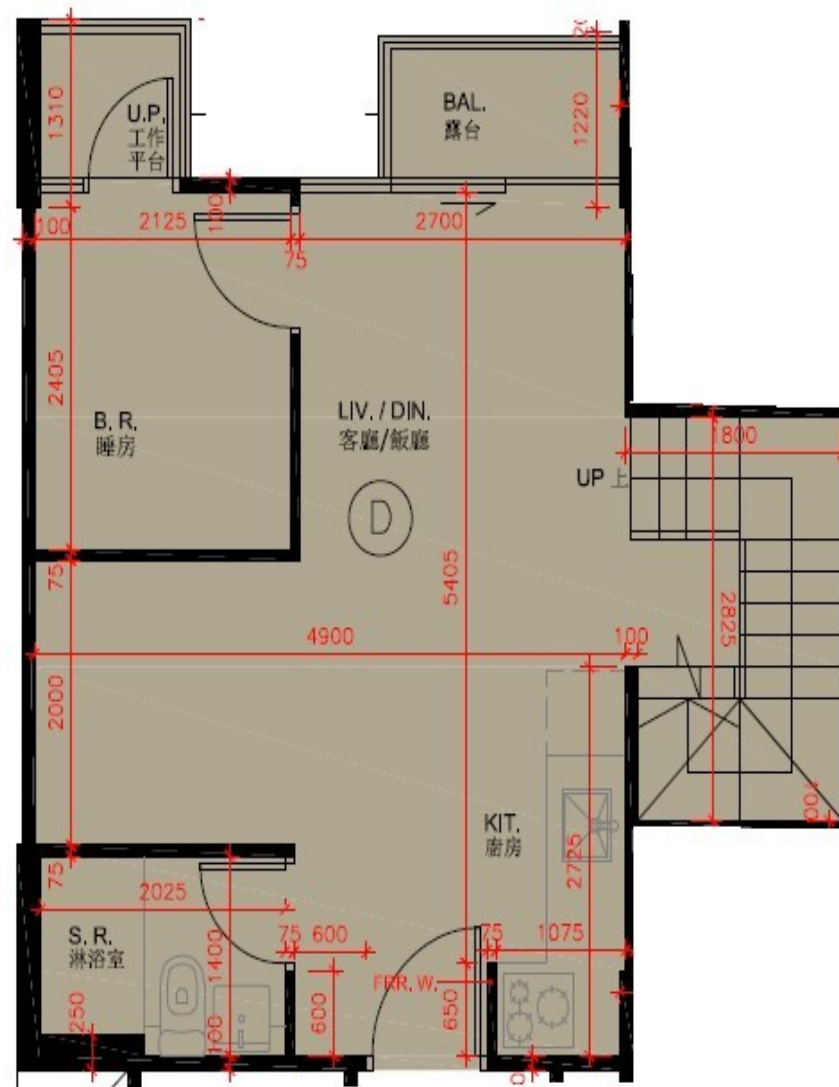

尚澄第 5 座
 6 樓 D 室
 實用面積 : 431 呎
 露台 : 22 呎
 工作平台 : 16 呎
 天台 : 739 呎
 梯屋 : 67 呎

* 本單位平面圖只作參考及內部使用。