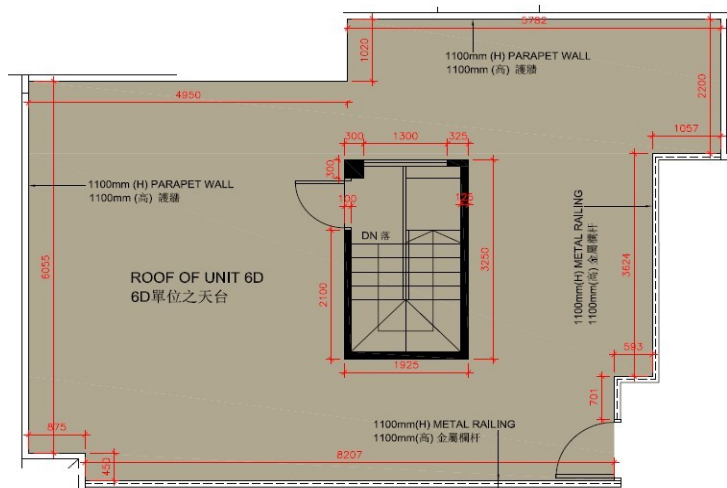

尚澄第 5 座
 6 樓 D 室
 實用面積 : 431 呎
 露台 : 22 呎
 工作平台 : 16 呎
 天台 : 739 呎
 梯屋 : 67 呎

* 本單位平面圖只作參考及內部使用。