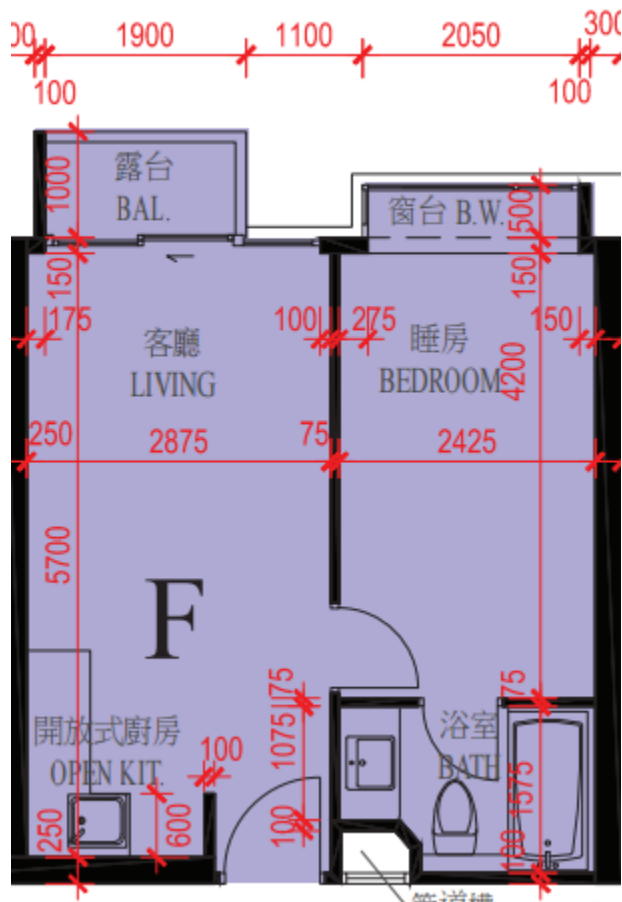

# 星鑽

11樓-13樓, 15樓, 17樓-23樓, 25樓-26樓

F單位平面圖

實用面積:388呎

\*本單位平面圖只作參考及內部使用。