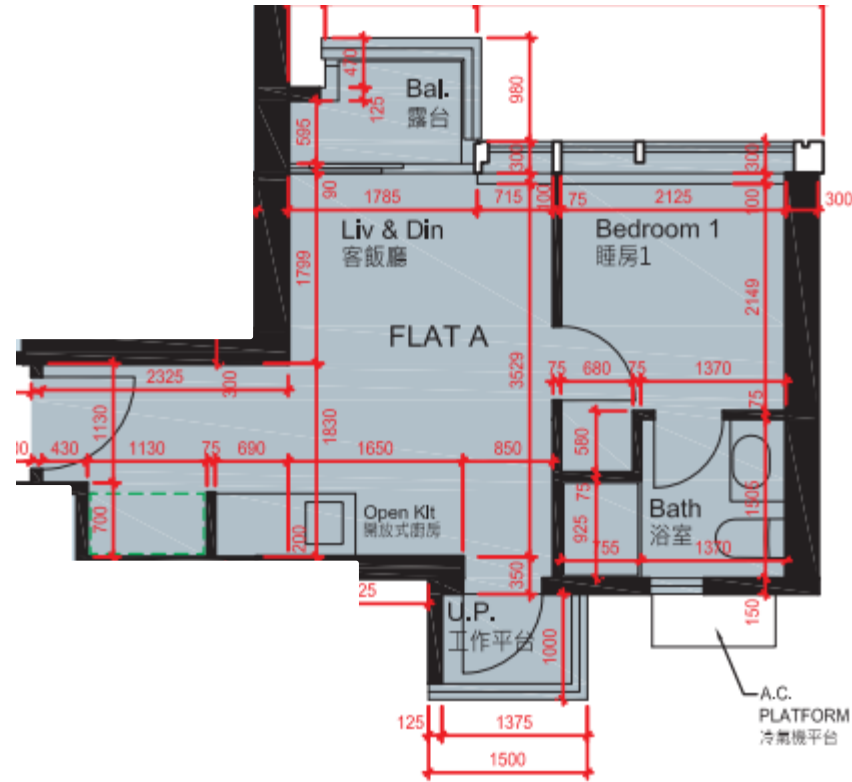

曉悅- 3,5-12,
15-23,25-28樓
A單位平面圖

實用面積:

A: 316呎

*本單位平面圖只作參考及內部使用。

Pricerite實惠