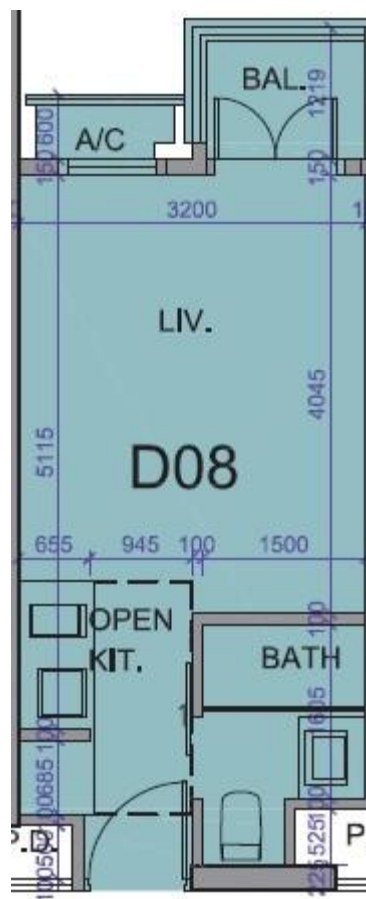

薈薈 the met. Acappella
1翼3樓D08室-單位平面圖

實用面積:269呎

露台: 22呎

工作平台: 0呎

*本單位平面圖只作參考及內部使用。