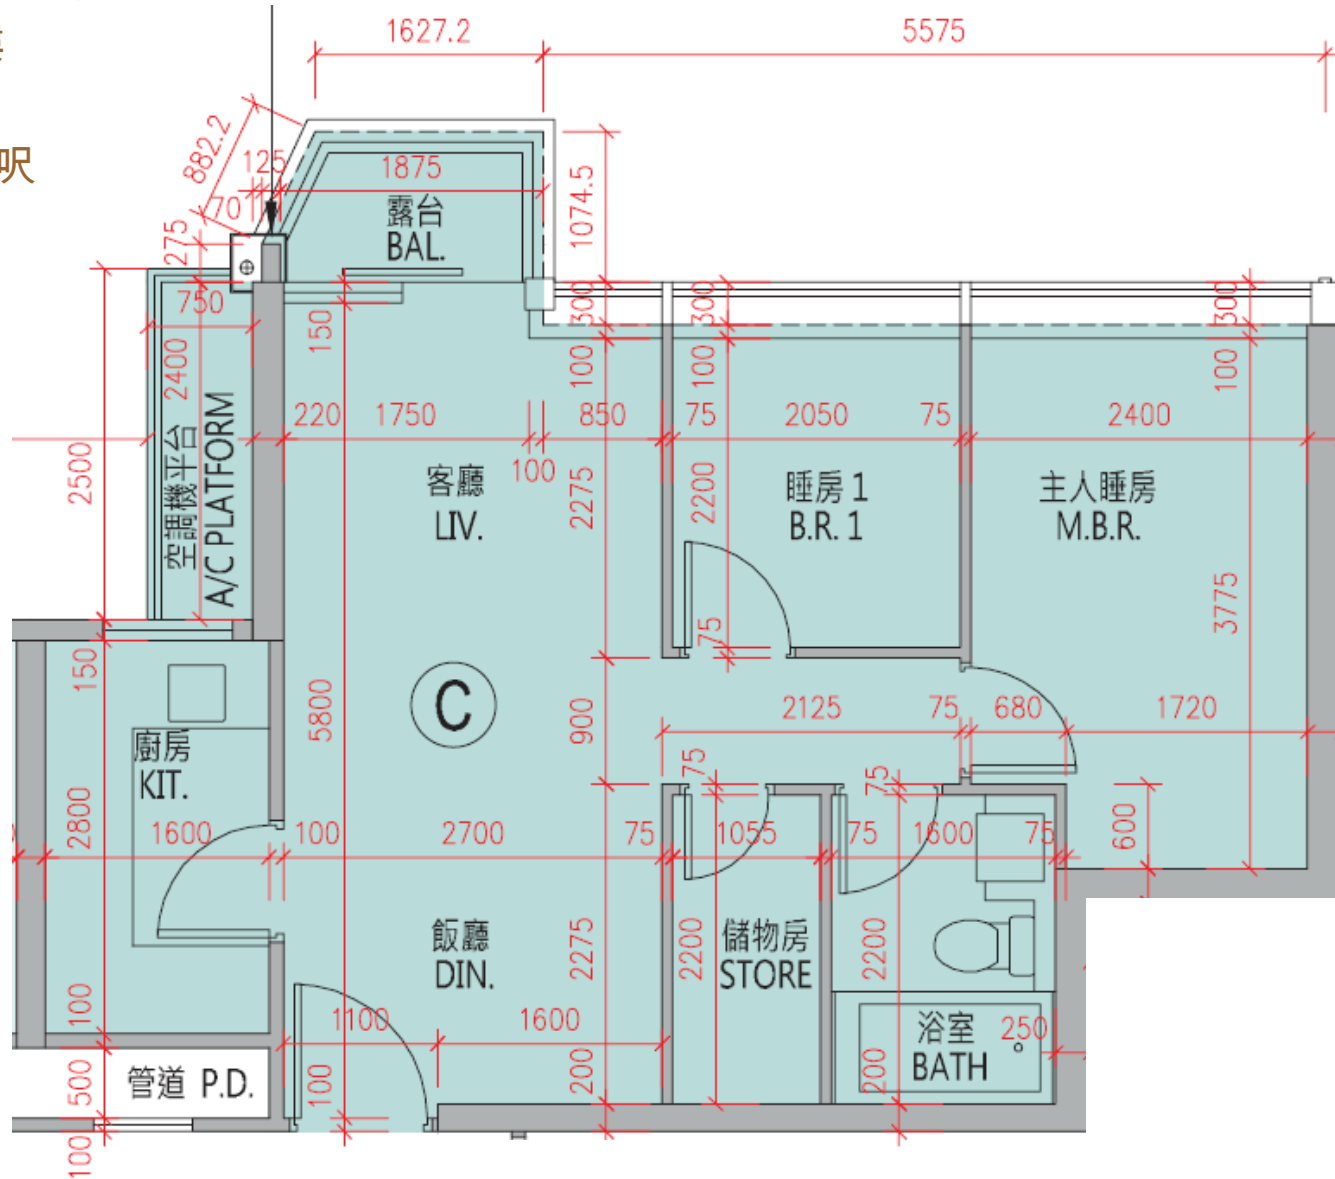

# The Parkside 第1座

5-12, 15-18樓

C單位平面圖

實用面積:541呎

\*本單位平面圖只作參考及內部使用。