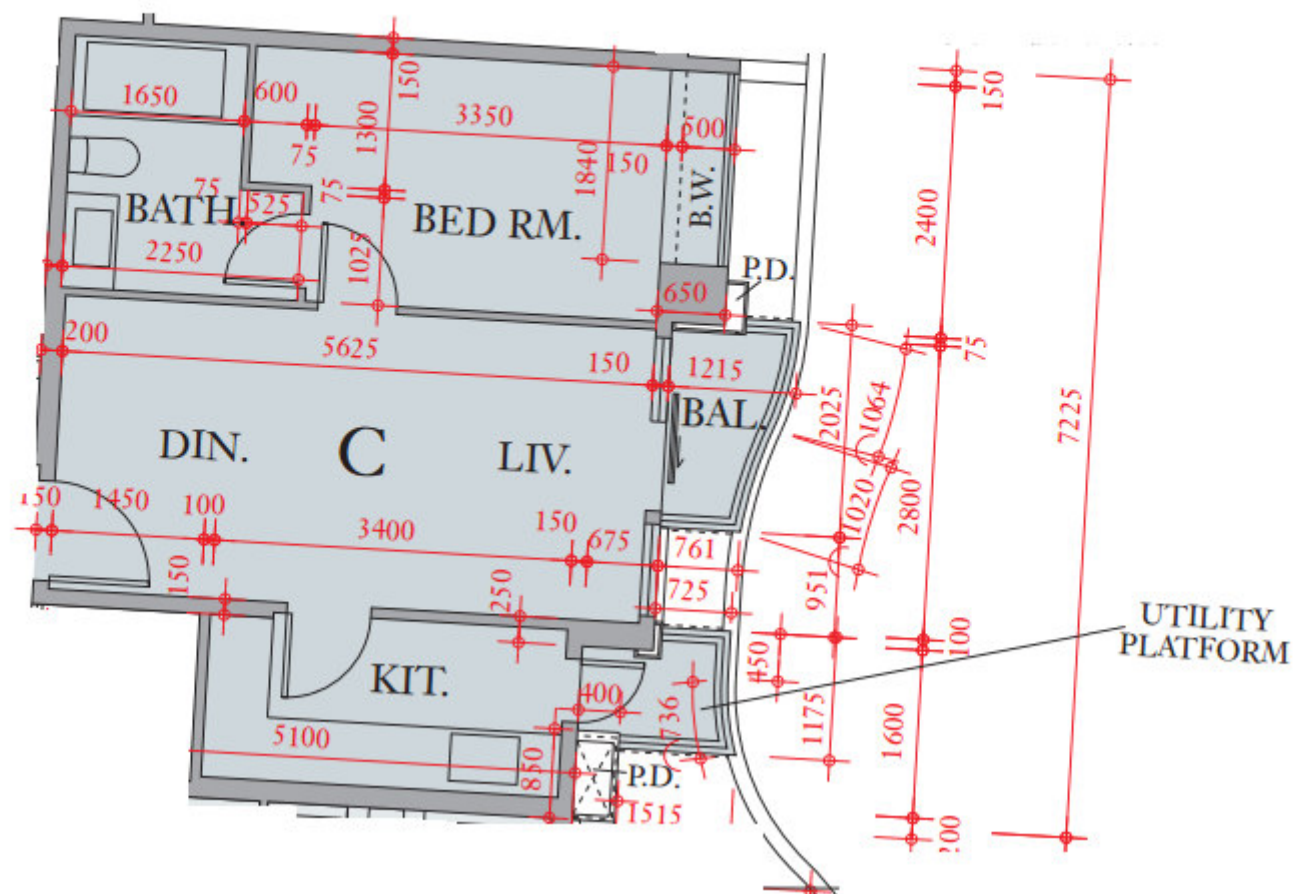

The Austin 第1座
T1A座 6樓-12樓
C單位平面圖
實用面積:463呎

*本單位平面圖只作參考及內部使用。

Pricerite實惠