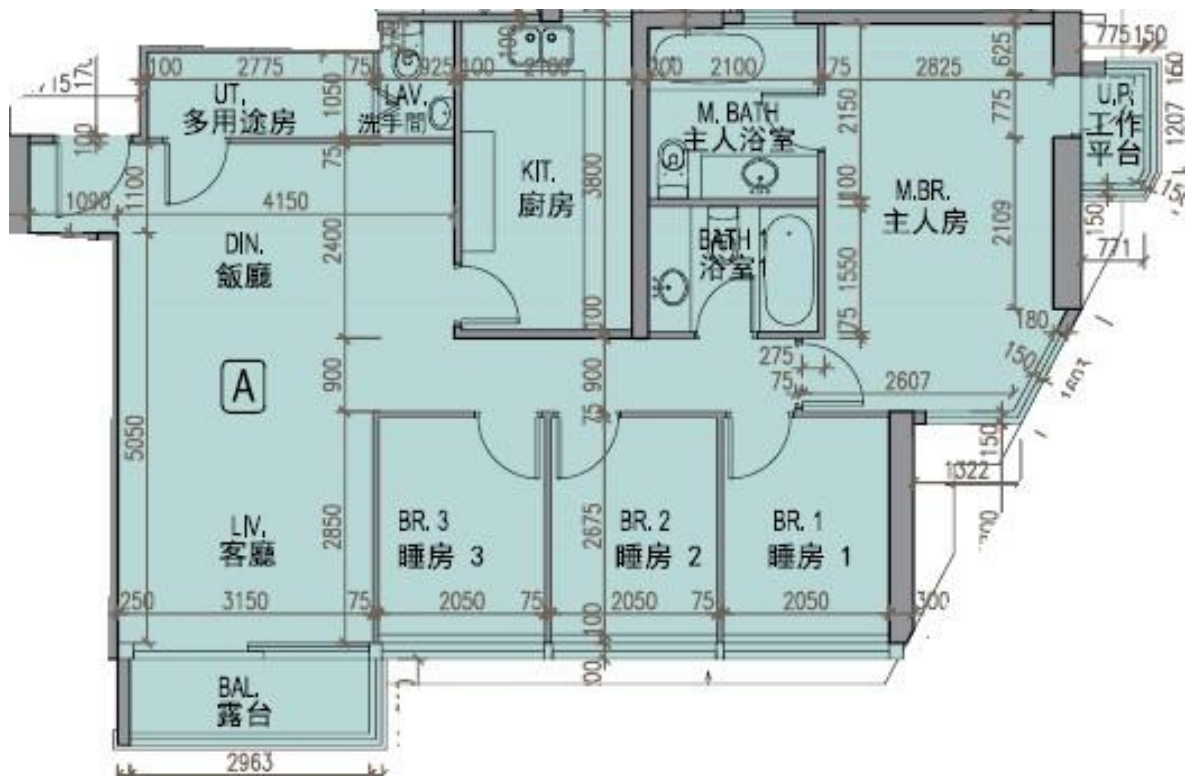

龍譽 Vibe Centro
第2B座
5樓A室-單位平面圖
實用面積:1010呎
露台:37呎

*本單位平面圖只作參考及內部使用。