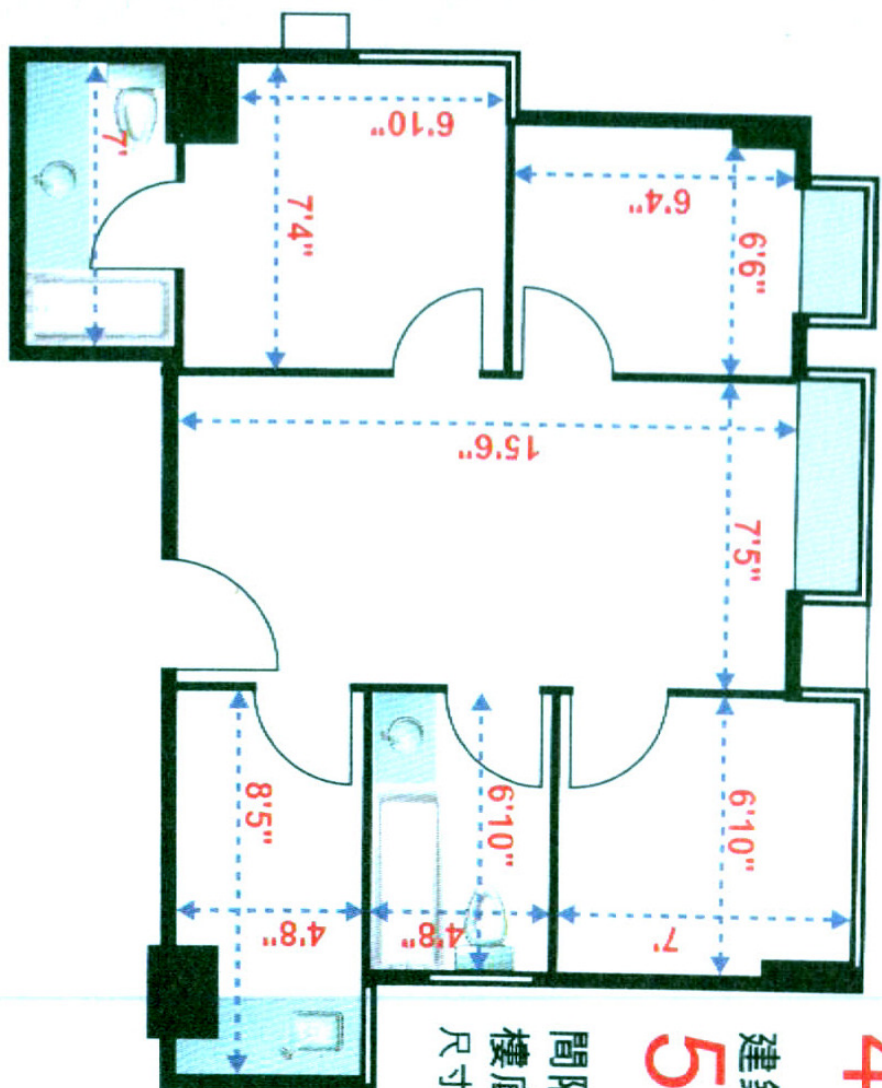

紅磡 陽光廣場 433 尺  
1 座高層 A 室

實用面積：

**433** 平方呎

建築面積：

**556** 平方呎

間隔：3房2廳(連套房)

樓底高度：7'11"

尺寸量度自1座高層A室