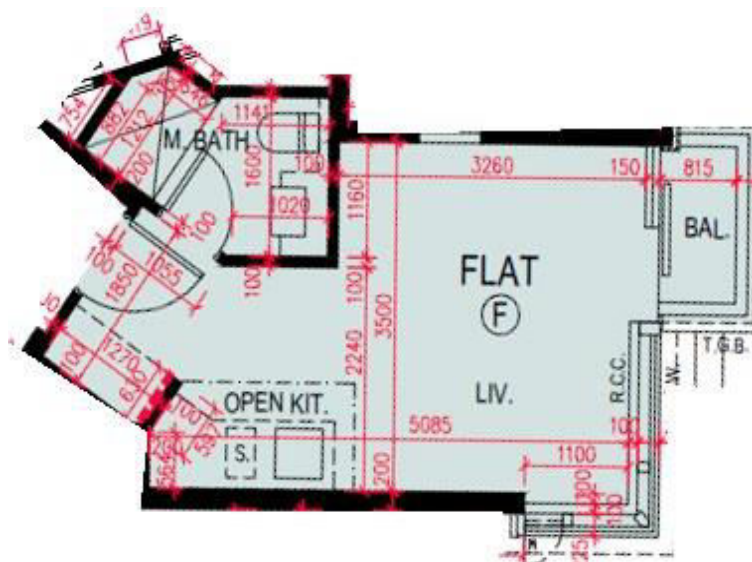

海璇5A座

5-12,12-20樓

F室

平面圖

實用面積:286呎

露台:22呎

*本單位平面圖只作參考及內部使用。