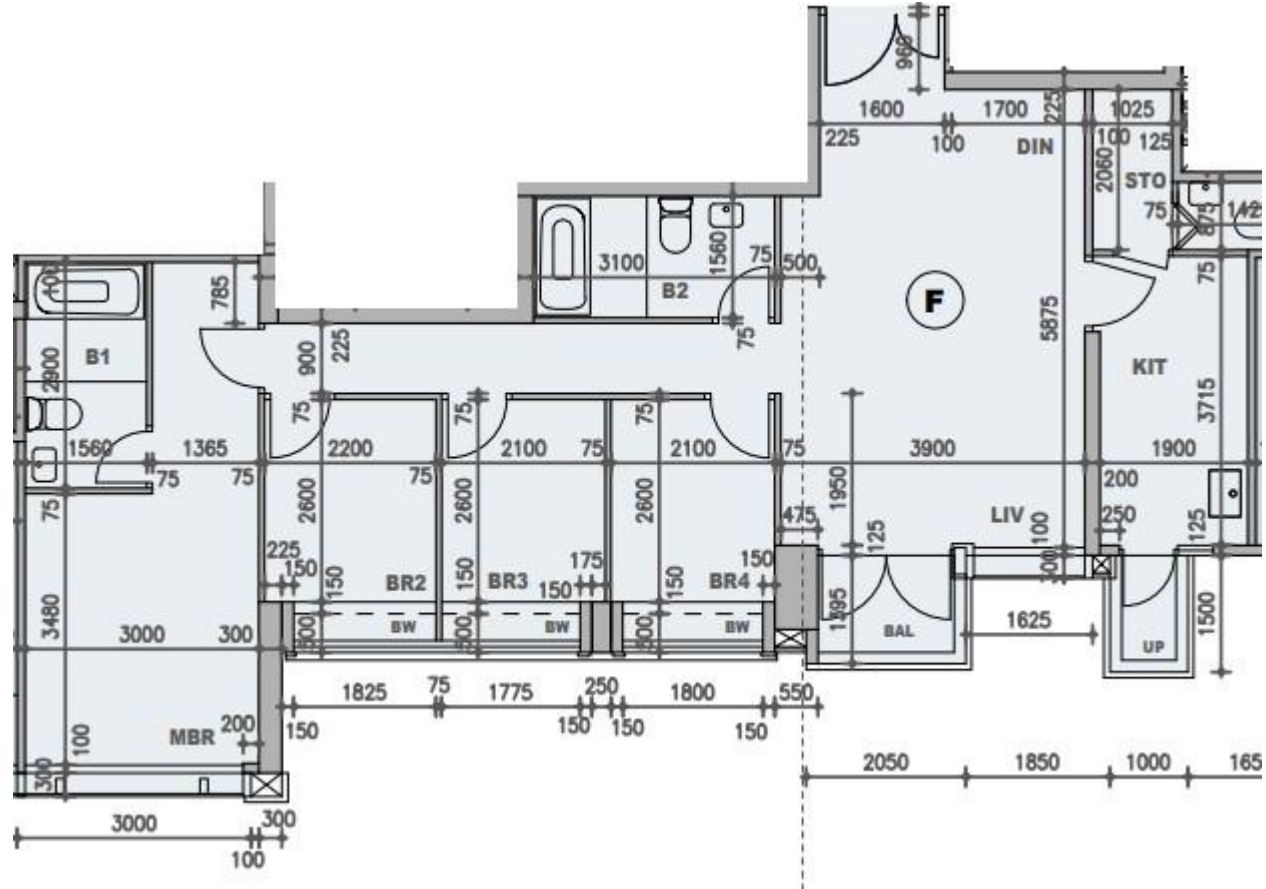

柏蔚山 Fleur Pavilia 1座

33及35樓F室實用面積:

單位：1048呎

露台：29呎

工作平台：16呎

窗台：33呎

*本單位平面圖只作參考及內部使用。