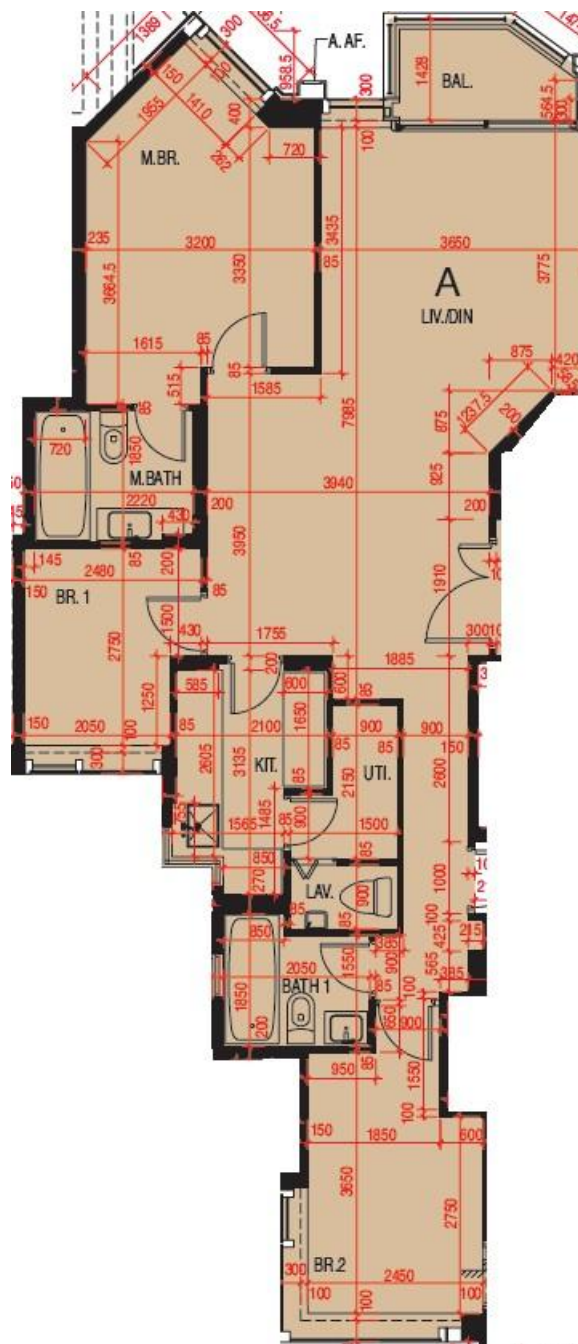

維港頌 Harbour Glory
3座18-27樓A室-單位平面圖
實用面積:1070呎
露台: 38呎

*本單位平面圖只作參考及內部使用。