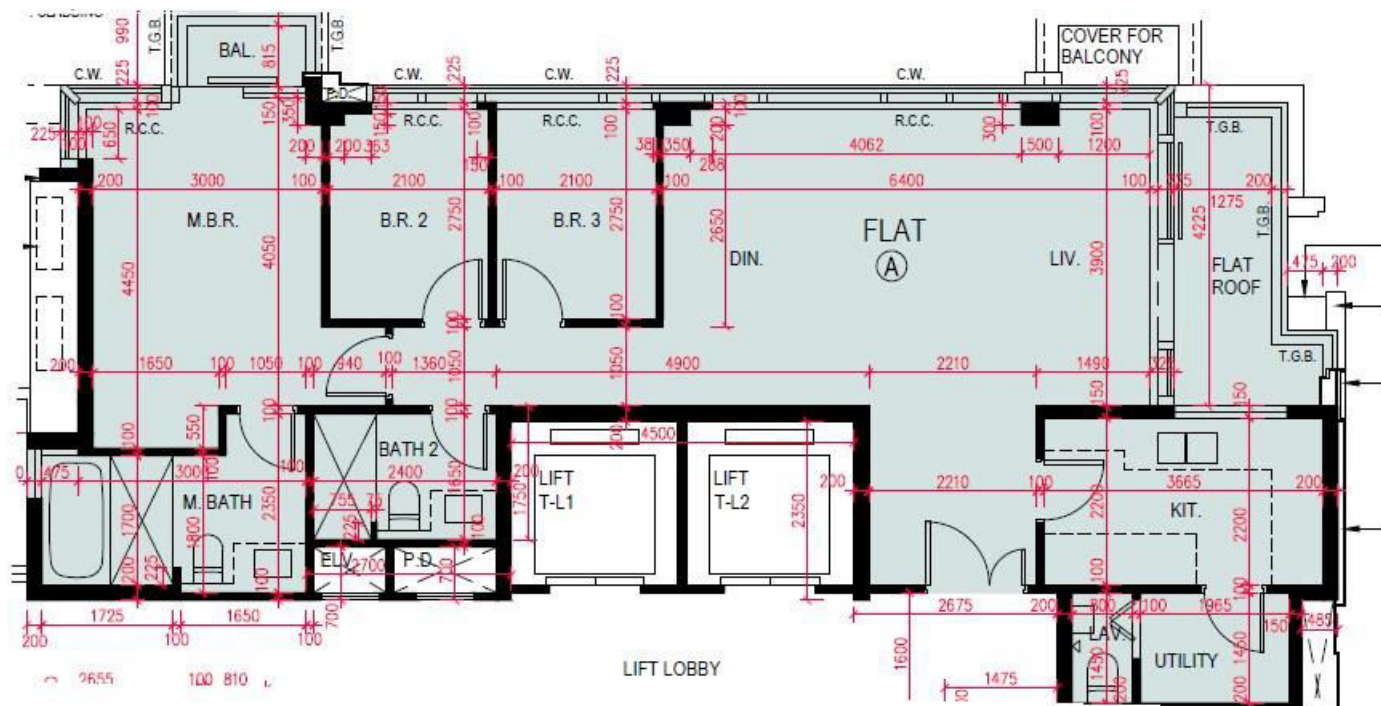

海璇6座

22樓

A室

平面圖

實用面積:1063呎

露台:22呎

平台:52呎

*本單位平面圖只作參考及內部使用。