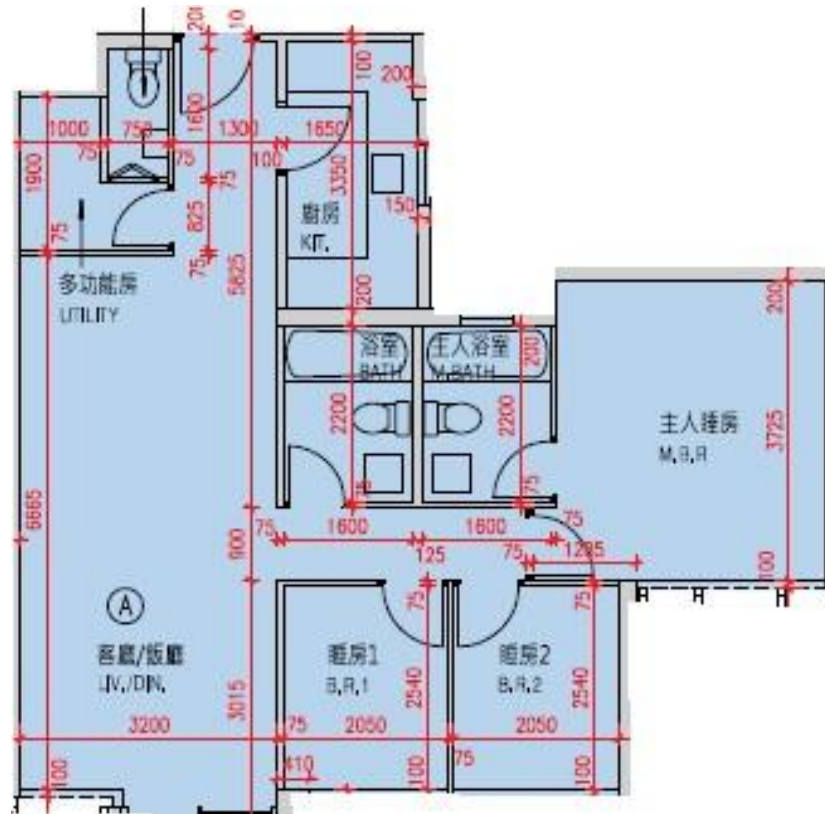

Monterey

第7A座

2樓A室-單位平面圖

實用面積:855呎

*本單位平面圖只作參考及內部使用。