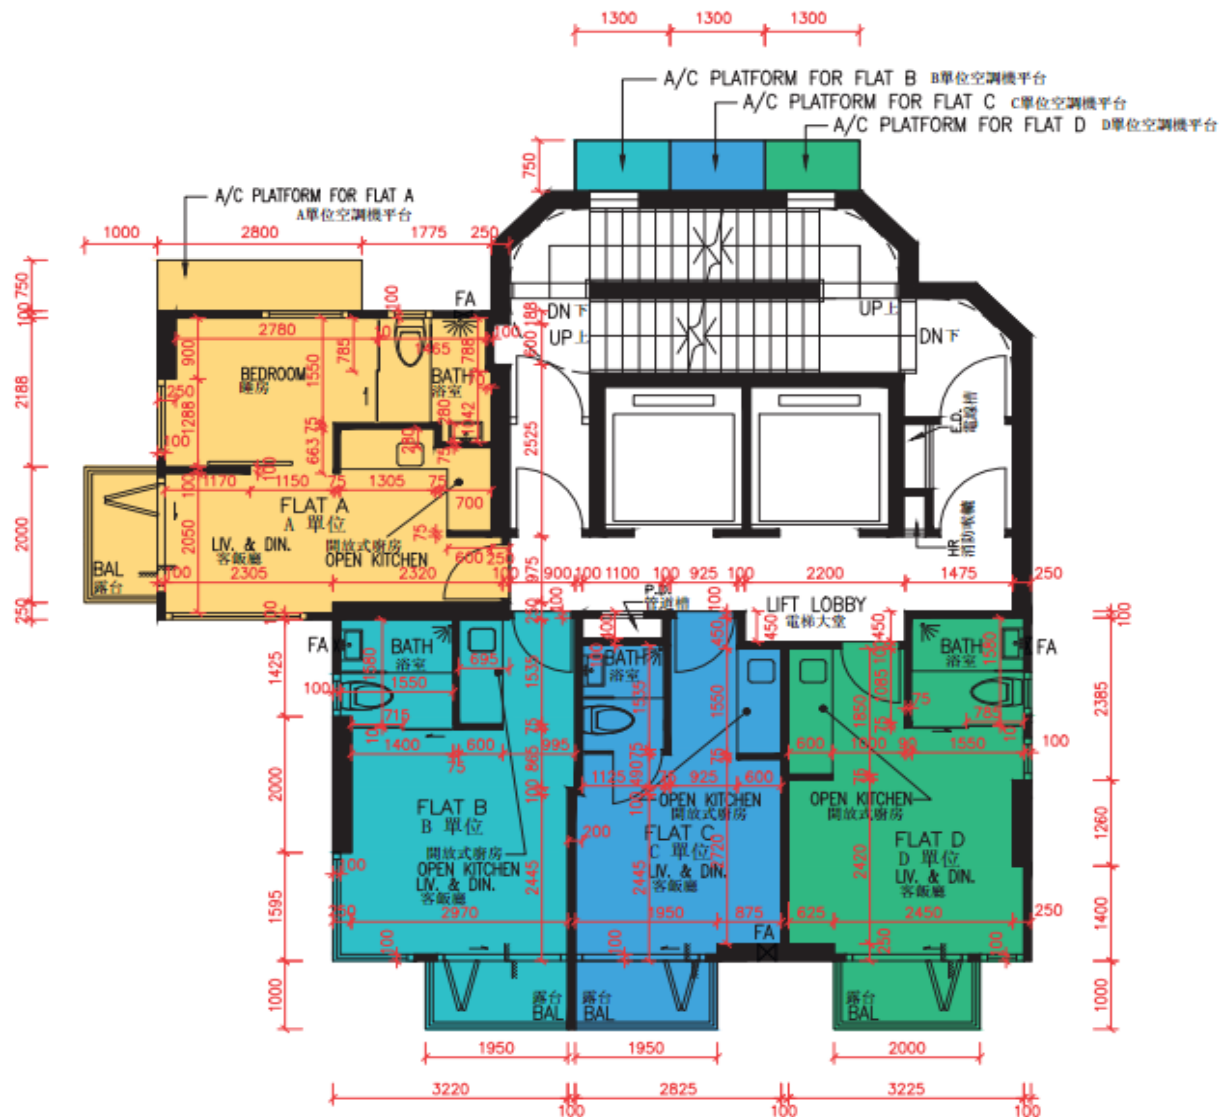

AVA 62 – 18-23樓, 25-17樓

A,B,C,D單位平面圖

實用面積:

A: 253呎

B: 206呎

C: 173呎

D: 200呎

*本單位平面圖只作參考及內部使用。