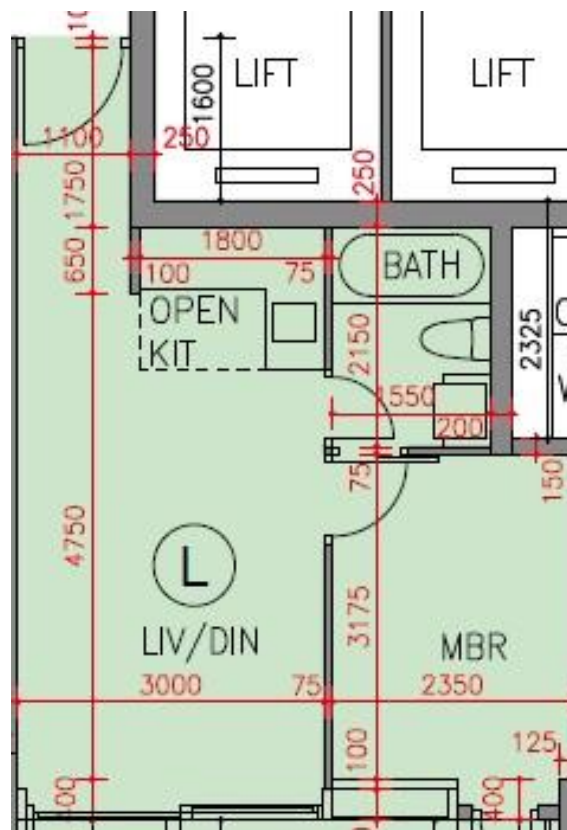

逸瓏海匯 Park Mediterranean

第3座

2樓L室-單位平面圖

實用面積:409呎

露台:22呎

\*本單位平面圖只作參考及內部使用。