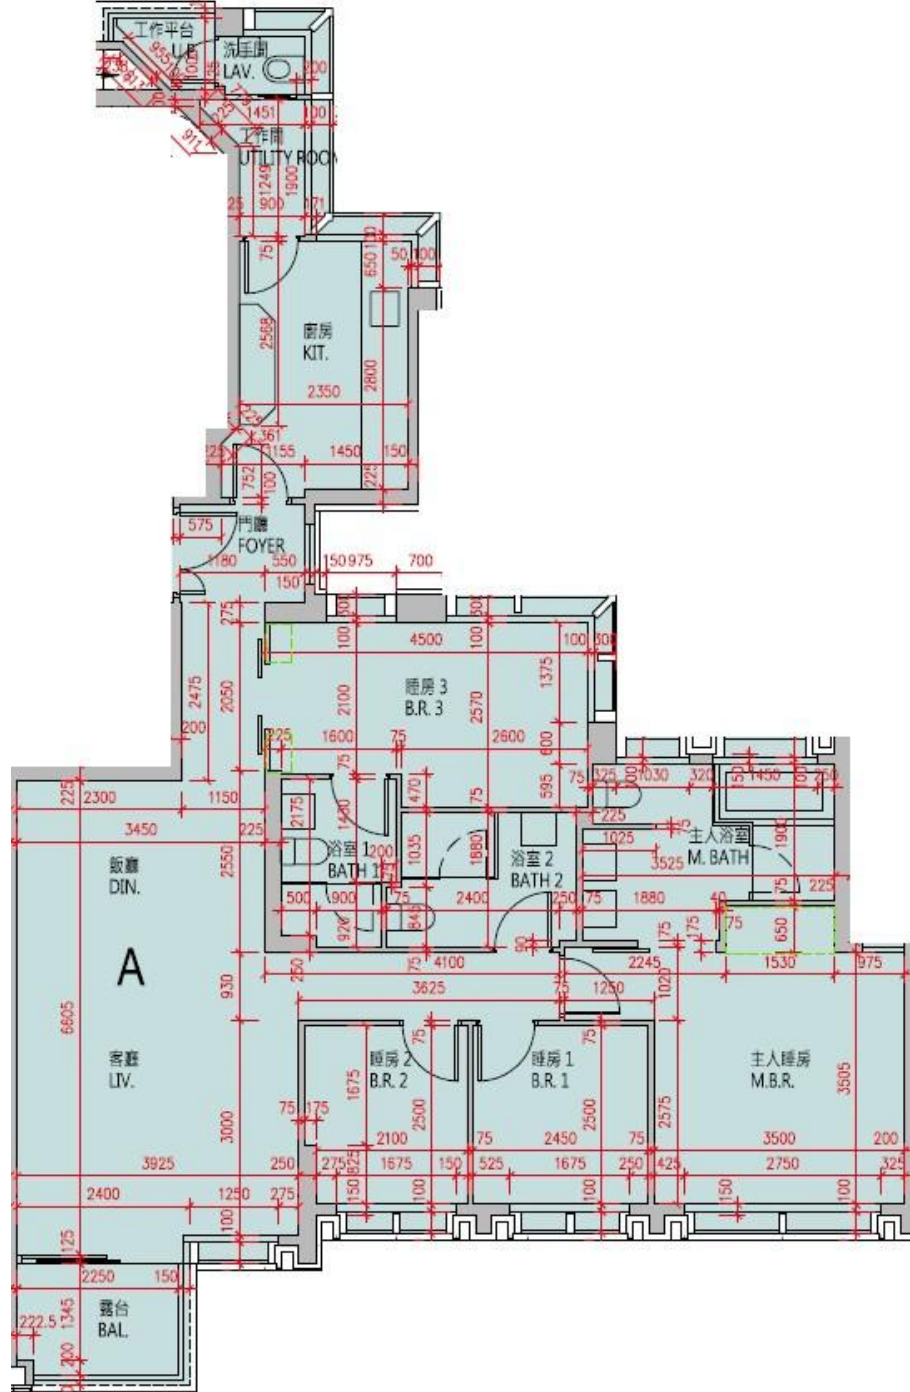

# 高爾夫·御苑 Eden Manor 2座3, 5-12樓A室-單位平面圖

實用面積: 1314呎

露台: 44呎

工作平台: 16呎

\*本單位平面圖只作參考及內部使用。