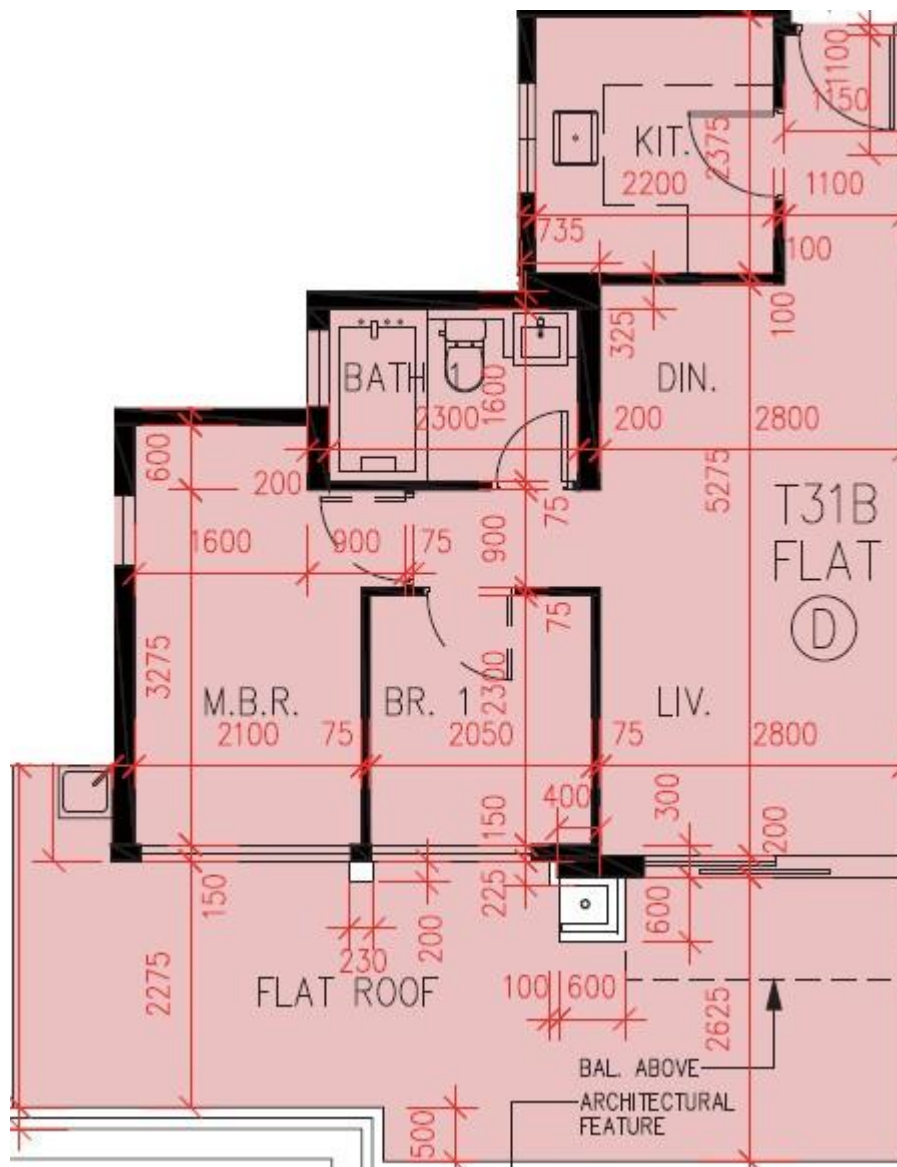

PARK YOHO Milano
31B座1樓D室-單位平面圖

實用面積:509呎

露台: 0呎

工作平台: 0呎

*本單位平面圖只作參考及內部使用。