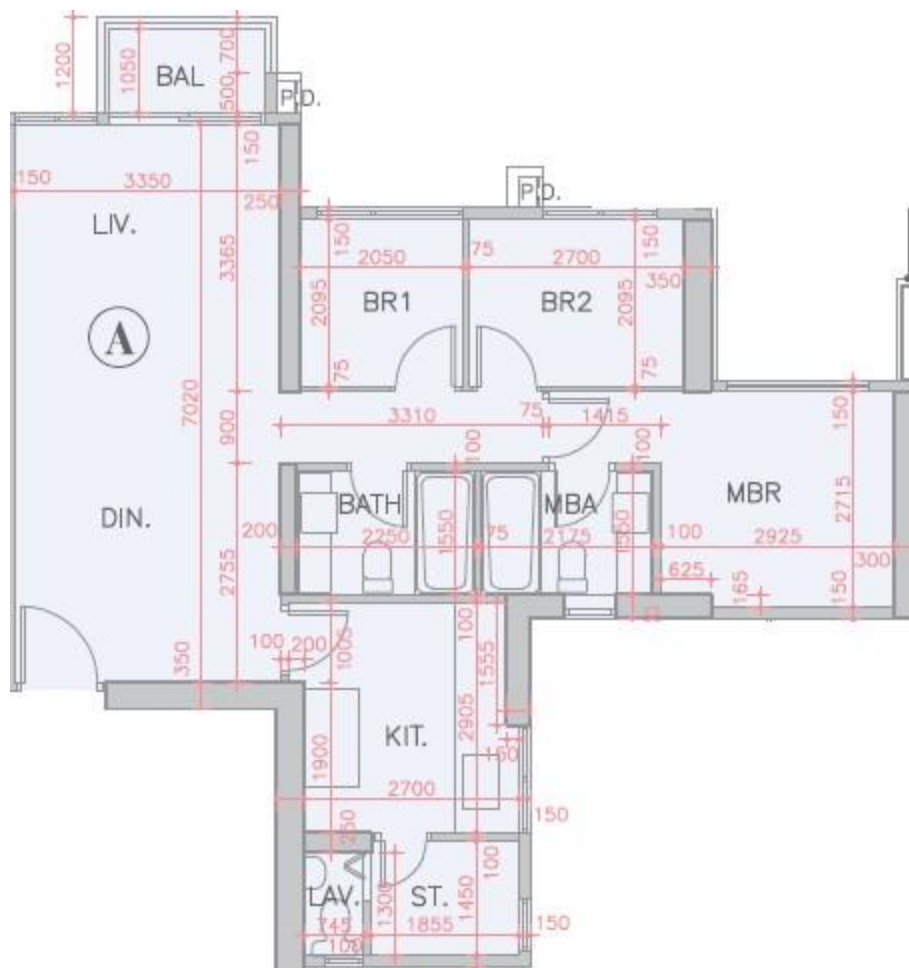

全城匯 Parc City
 5座41-43,45-48樓A室-單位平面圖
 實用面積:844呎
 露台:29呎

*本單位平面圖只作參考及內部使用。