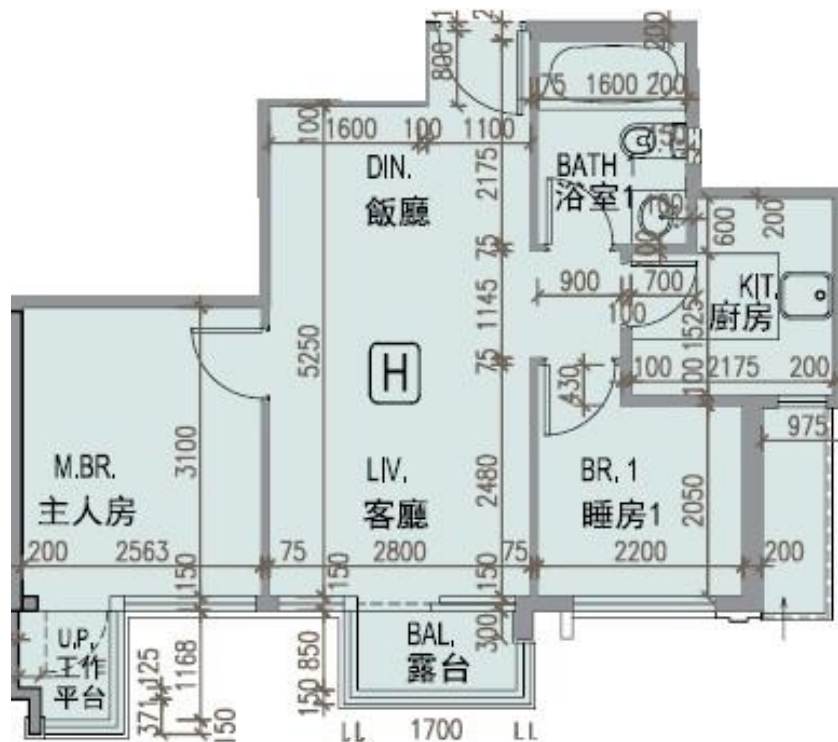

龍譽 Vibe Centro
第1B座
38樓H室-單位平面圖
實用面積:502呎
露台:22呎

*本單位平面圖只作參考及內部使用。