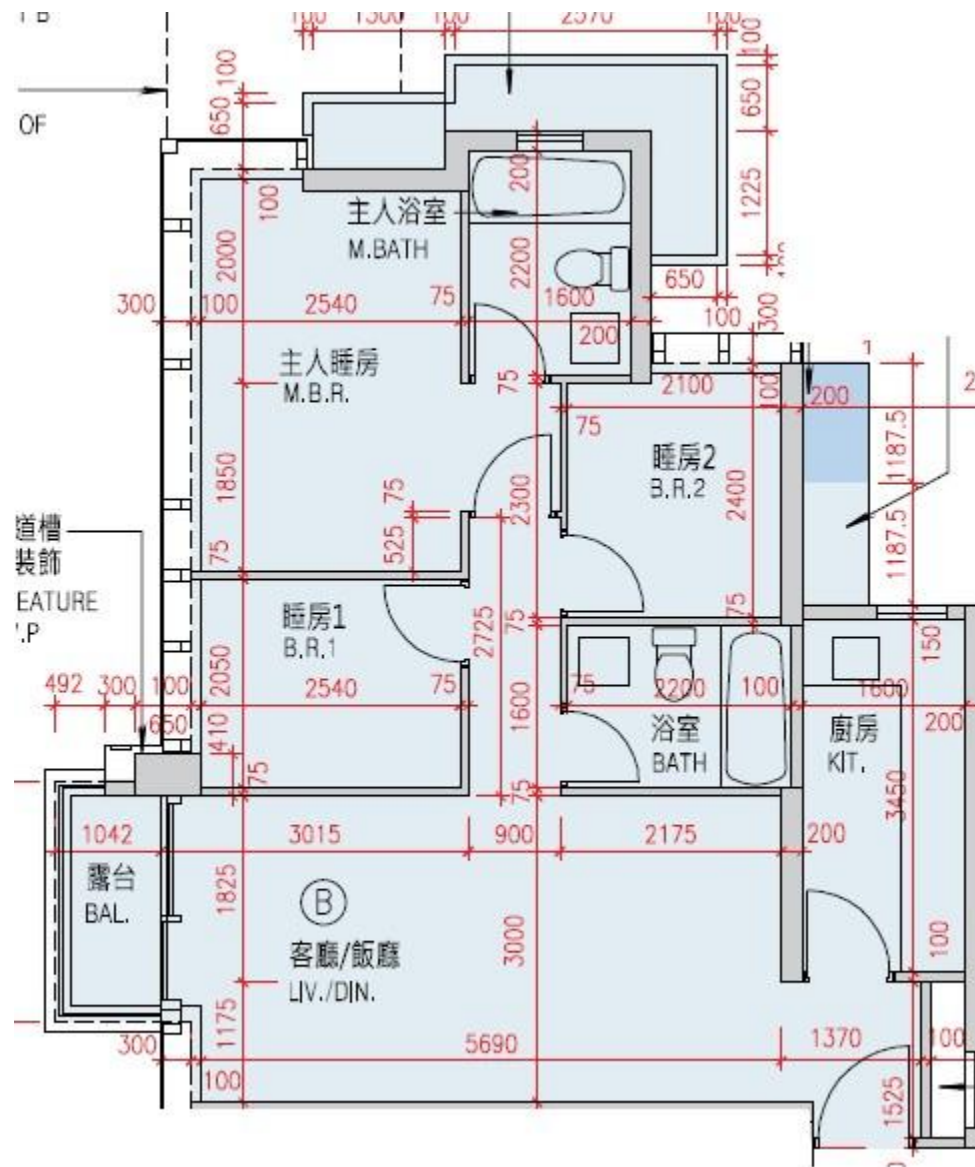

Monterey  
 第3座  
 3樓B室-單位平面圖  
 實用面積:736呎

\*本單位平面圖只作參考及內部使用。