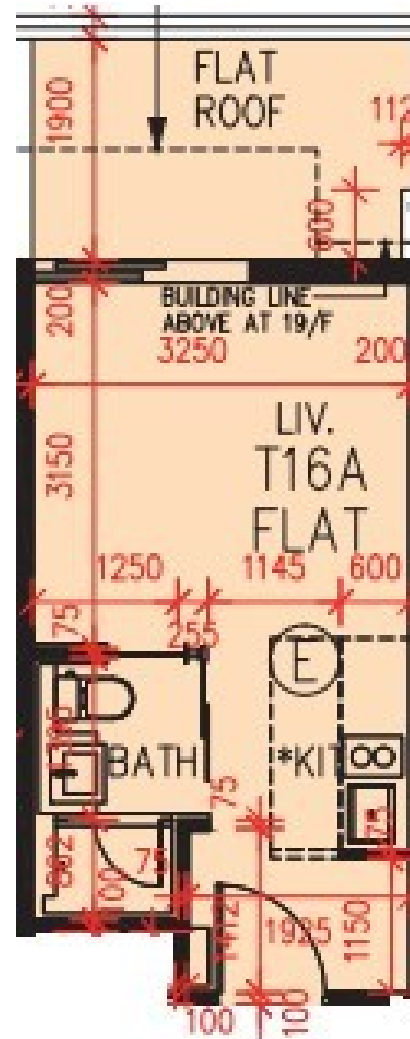

PARK YOHO Genova

第 16A 座

1 樓 E 室 - 單位平面圖

實用面積 : 229 呎

平台 : 61 呎

* 本單位平面圖只作參考及內部使用。