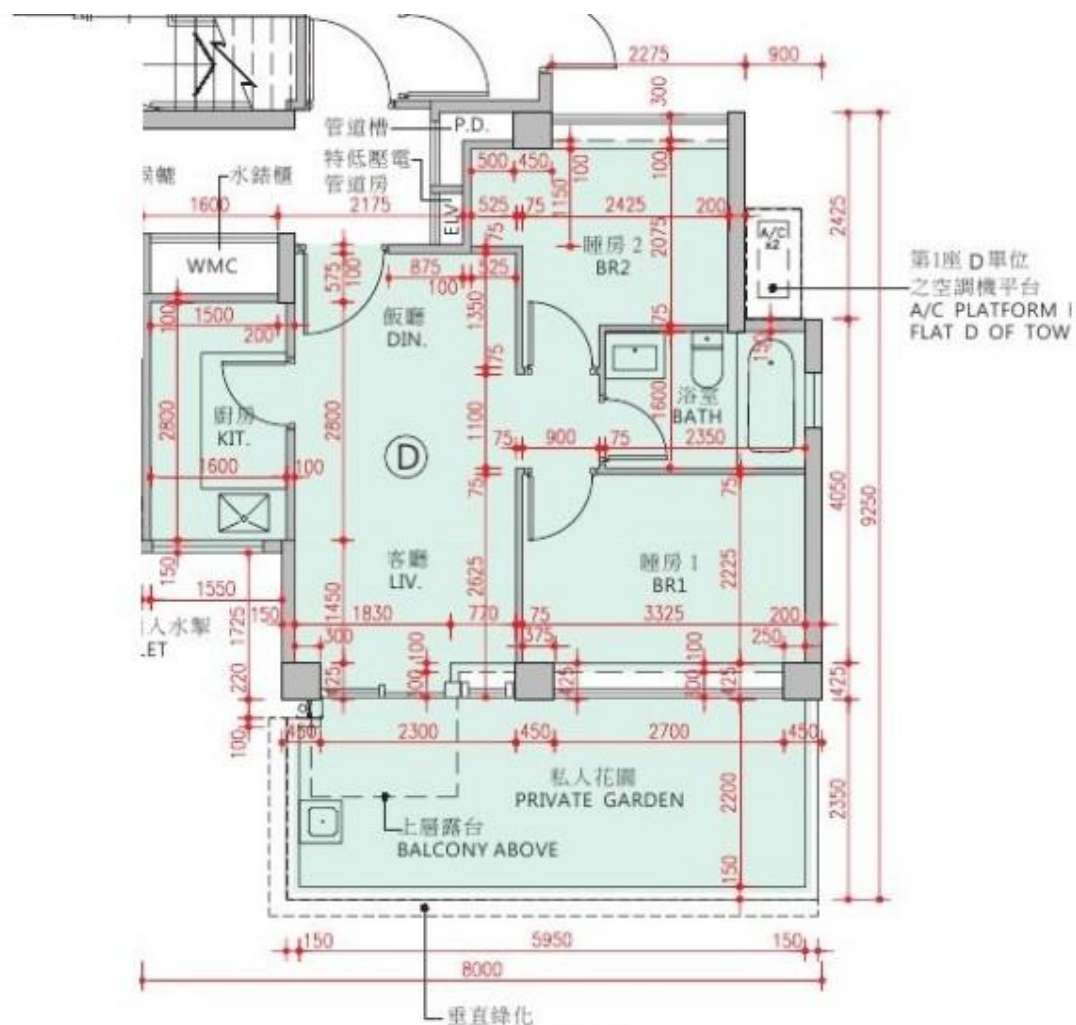

NAPA
 第1座
 G樓D室-單位平面圖
 實用面積:463呎

*本單位平面圖只作參考及內部使用。