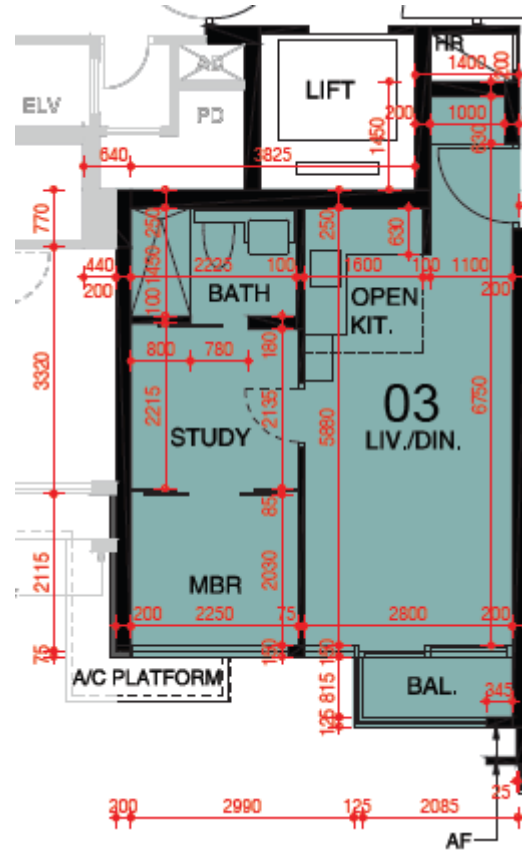

東環 第5B座

5-12,15-22樓

03單位平面圖

實用面積:408呎

*本單位平面圖只作參考及內部使用。

Pricerite實惠