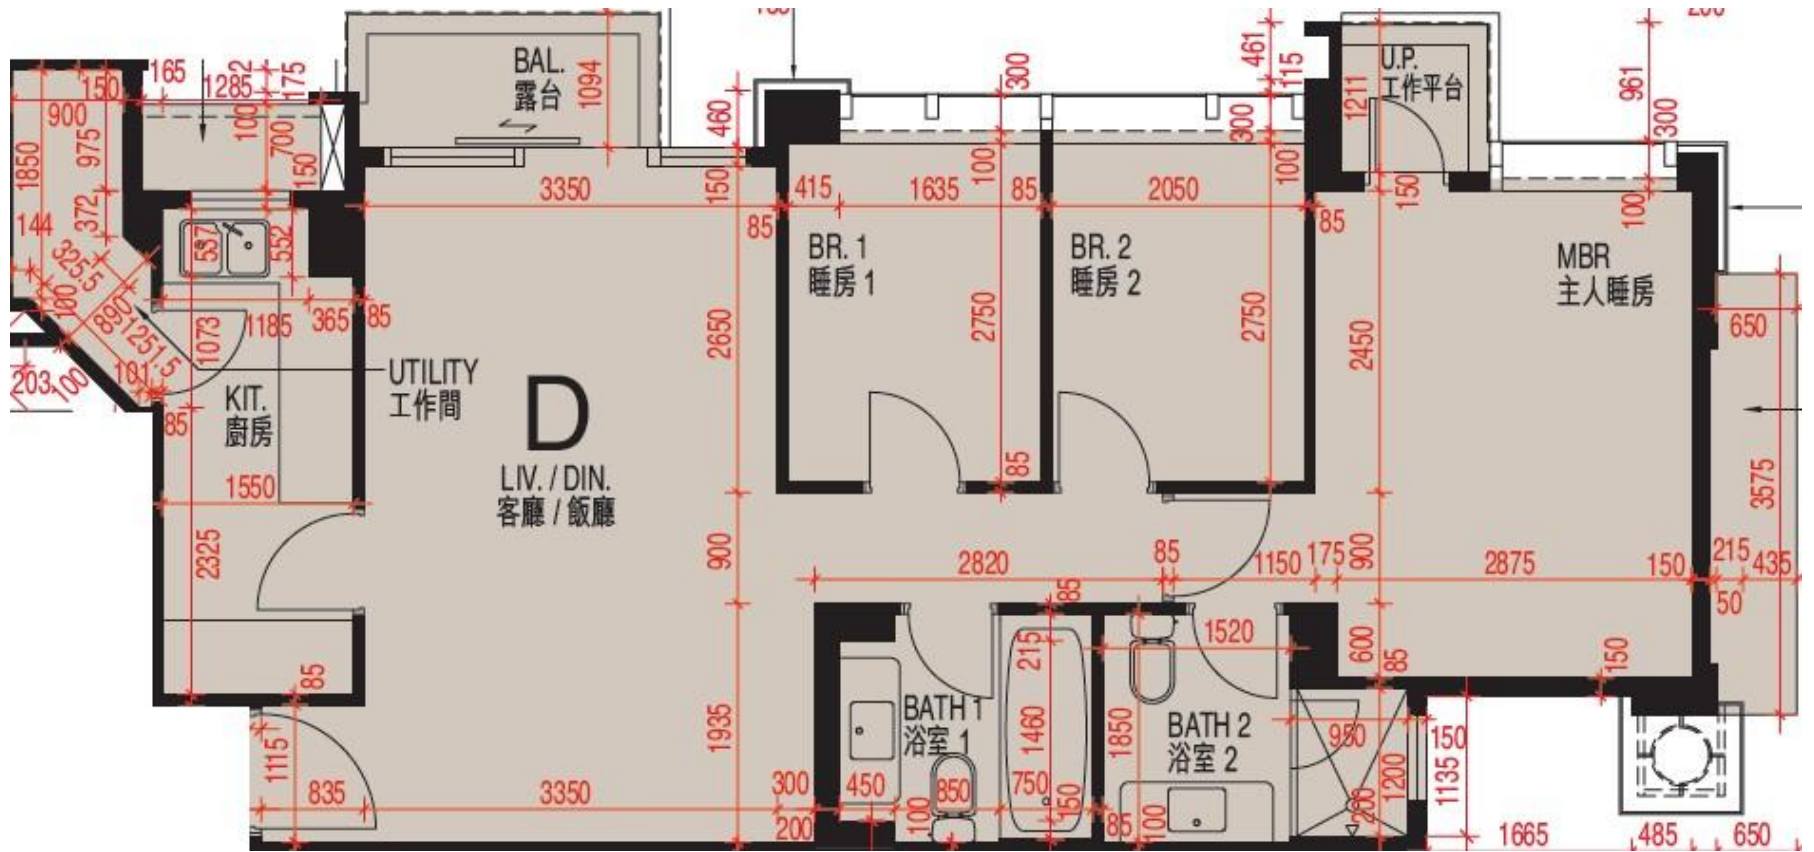

MY CENTRAL

11-18樓D室-單位平面圖

實用面積: 829呎

露台: 30呎

工作平台: 16呎

*本單位平面圖只作參考及內部使用。