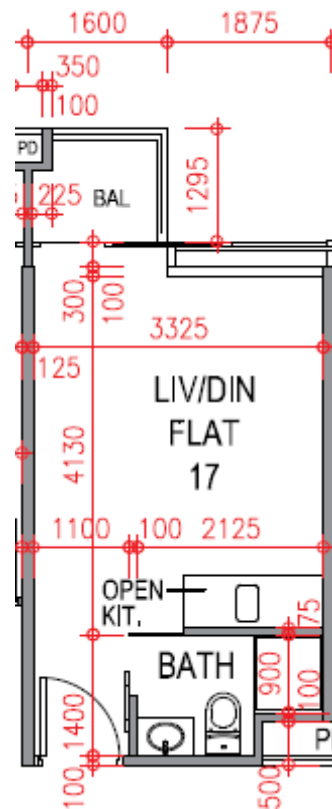

尚築

1-3樓

17單位平面圖

實用面積:244呎

*本單位平面圖只作參考及內部使用。

Pricerite 實惠