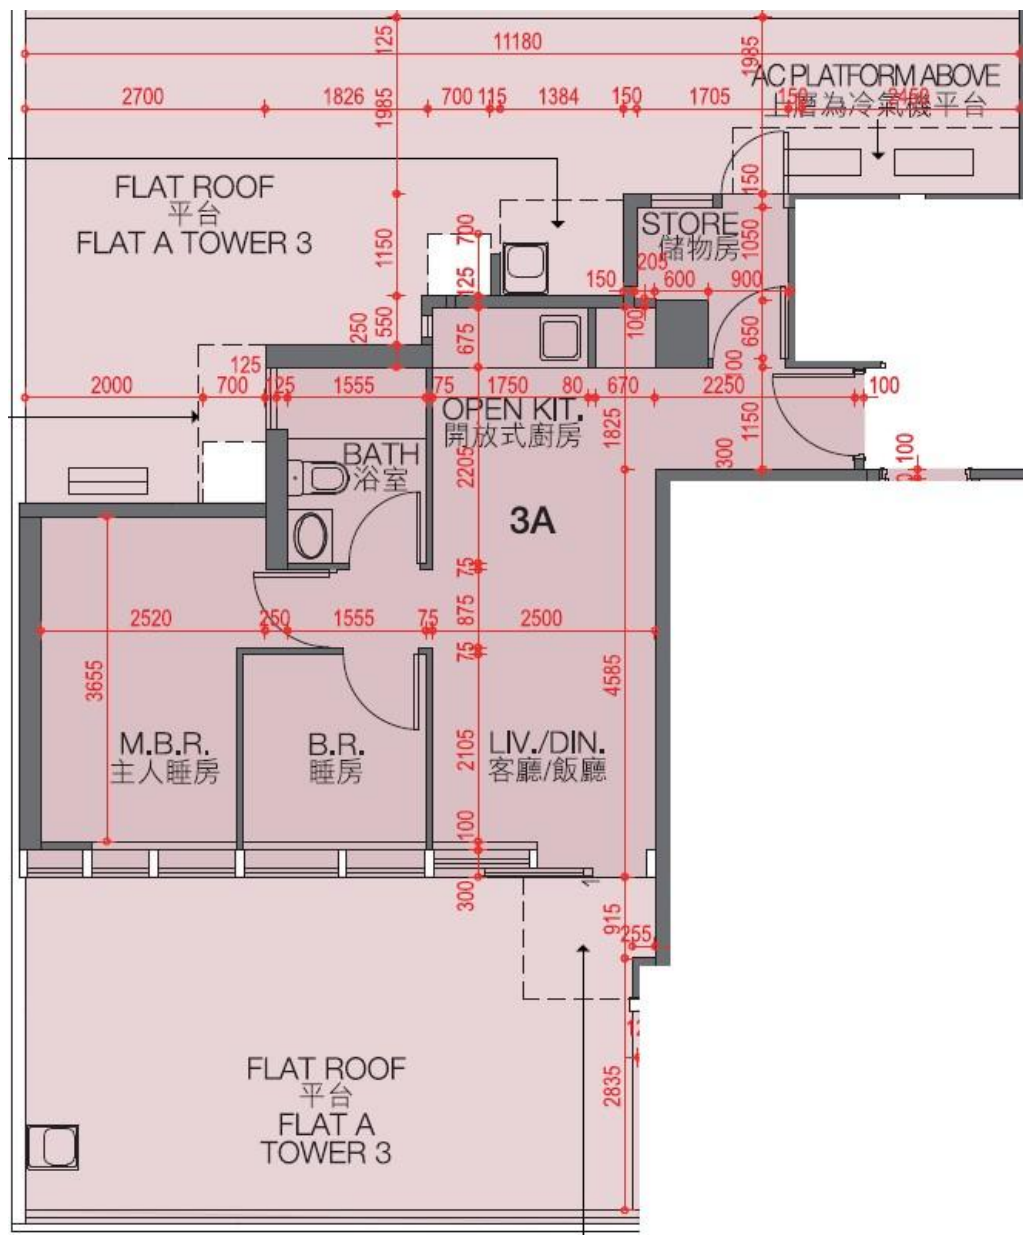

翰林峰 Novum West
3座5樓A室-單位平面圖

實用面積:503呎

露台: 0呎

工作平台: 0呎

*本單位平面圖只作參考及內部使用。