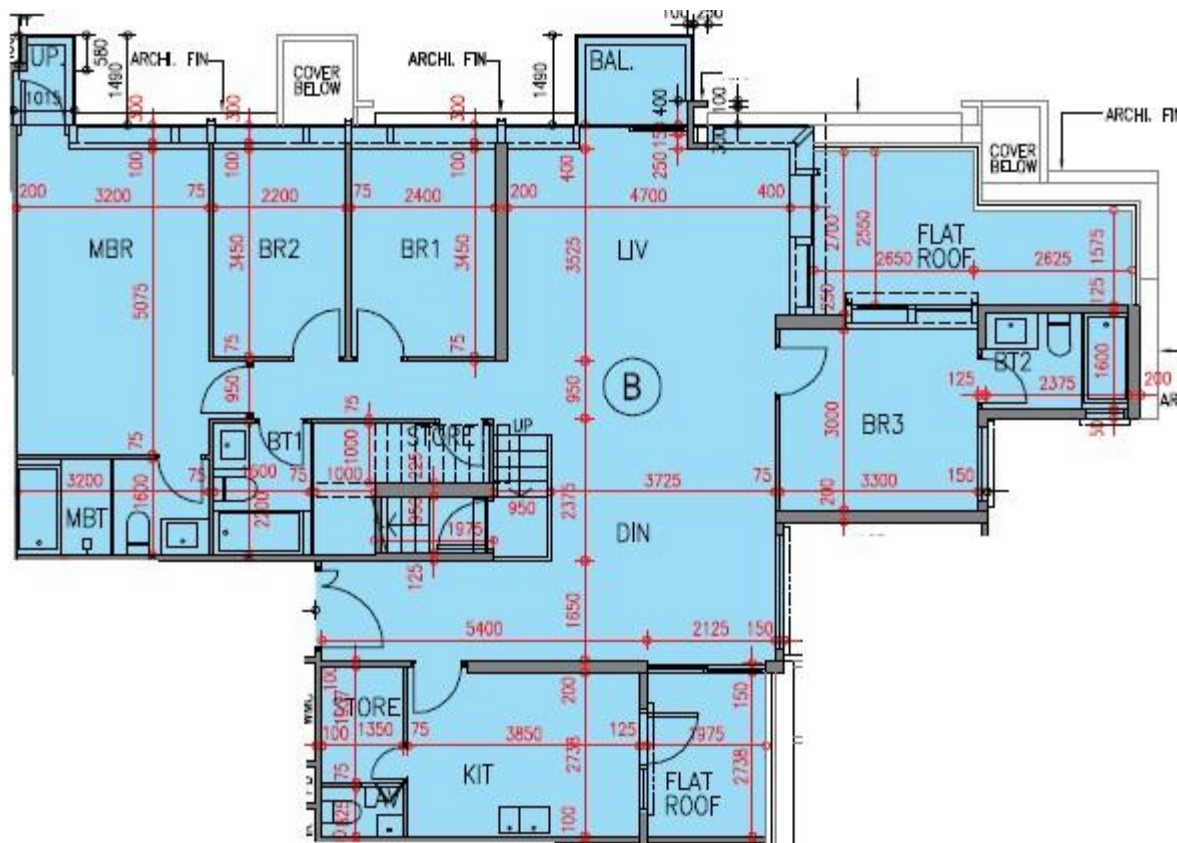

逸瓏園 The Mediterranean

第1座

8樓B室-單位平面圖

實用面積:1567呎

露台:30呎

*本單位平面圖只作參考及內部使用。