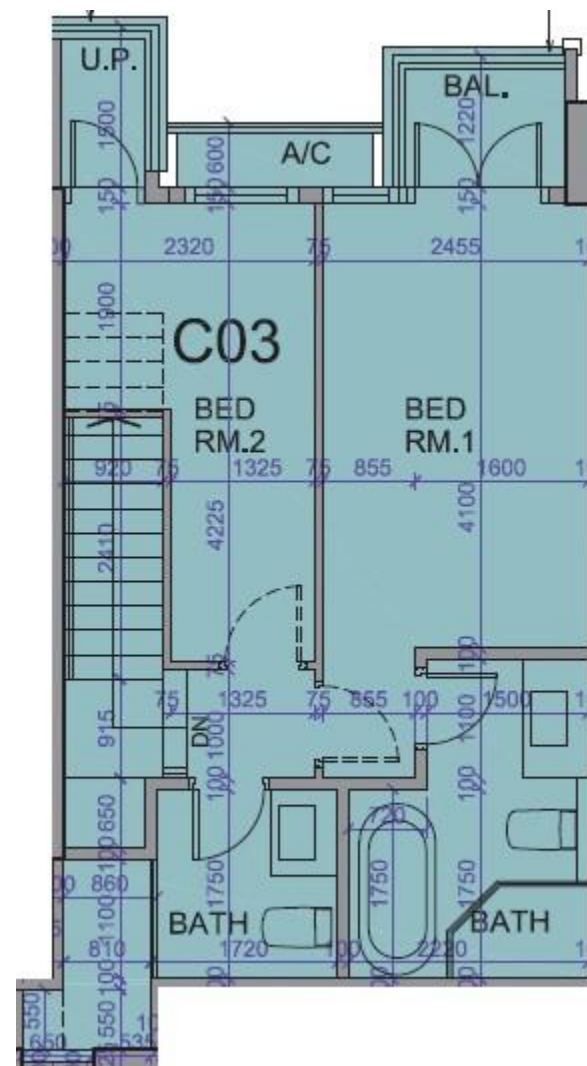

薈薈 the met. Acappella
 2翼1+2樓C03室-單位平面圖
 實用面積: 810呎
 露台: 22呎
 工作平台: 16呎
 花園: 456呎

*本單位平面圖只作參考及內部使用。