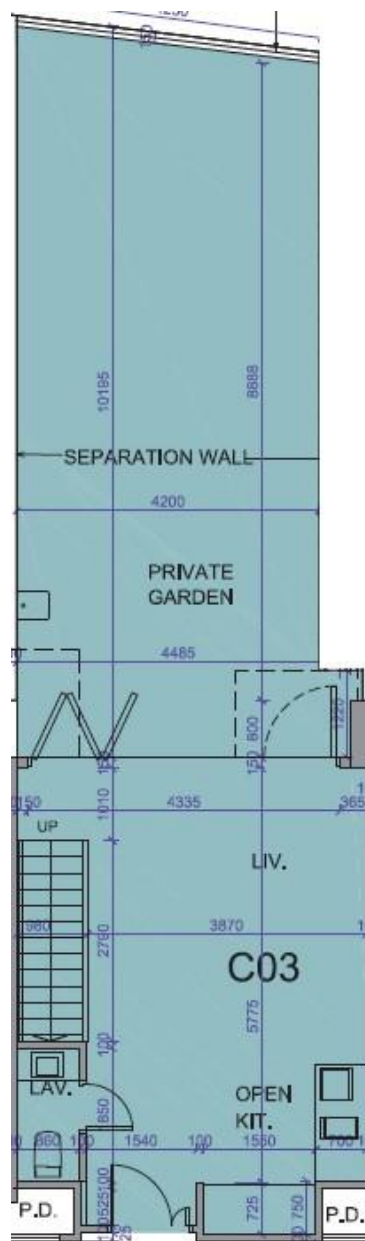

薈薈 the met. Acappella
 2翼1+2樓C03室-單位平面圖
 實用面積: 810呎
 露台: 22呎
 工作平台: 16呎
 花園: 456呎

*本單位平面圖只作參考及內部使用。