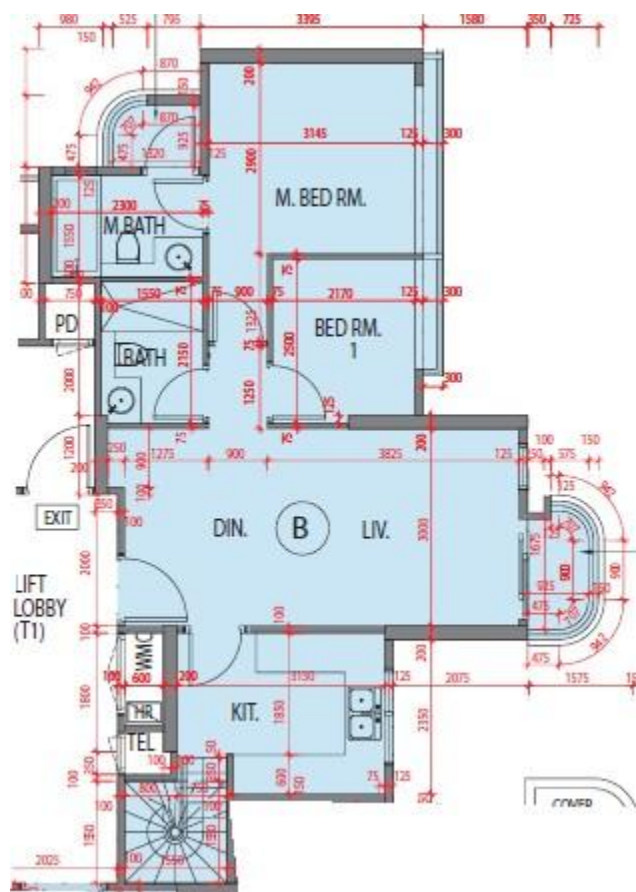

藍塘傲 Alto Residences
第1座
18樓B室-單位平面圖
實用面積:684呎

*本單位平面圖只作參考及內部使用。