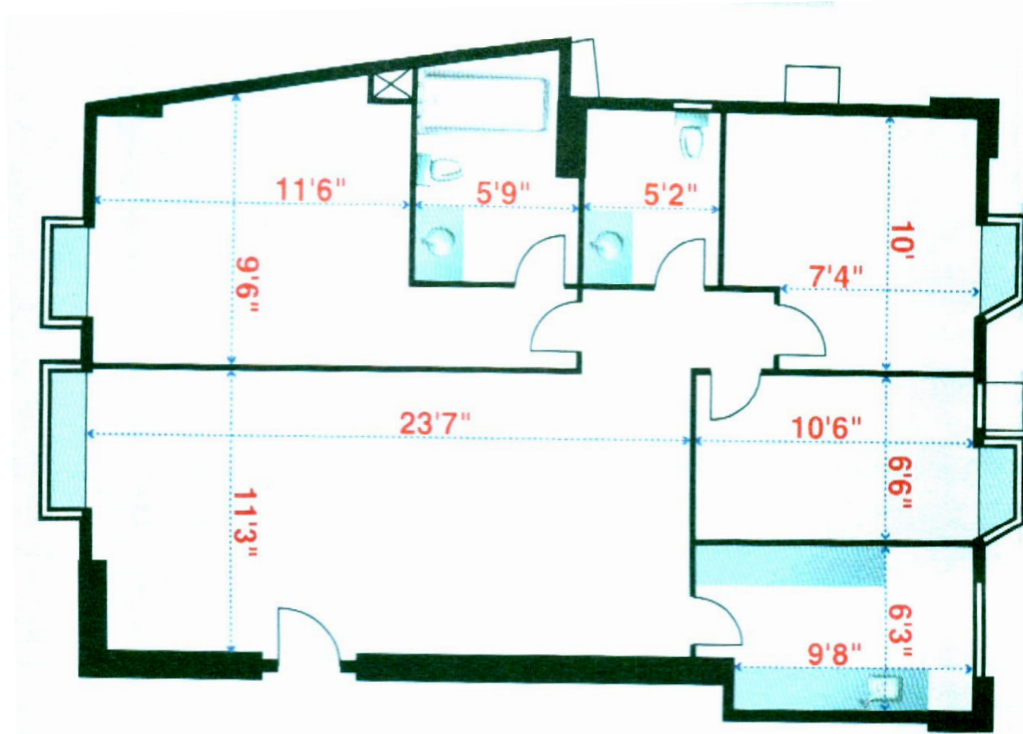

北角 寶馬山花園 849 尺

7 座中層 C 室

實用面積：

849 平方呎

建築面積：

1,068 平方呎

間隔：3房2廳（連套房）

樓底高度：8'3"

尺寸量度自7座中層C室