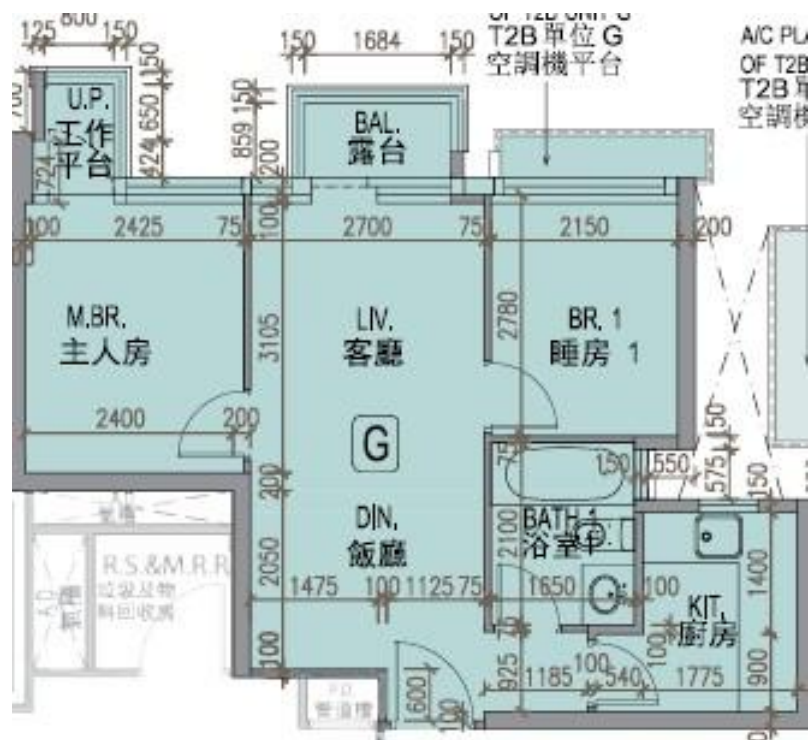

龍譽 Vibe Centro

第2B座

22-23,25-32樓G室-單位平面圖

實用面積:523呎

露台:22呎

\*本單位平面圖只作參考及內部使用。