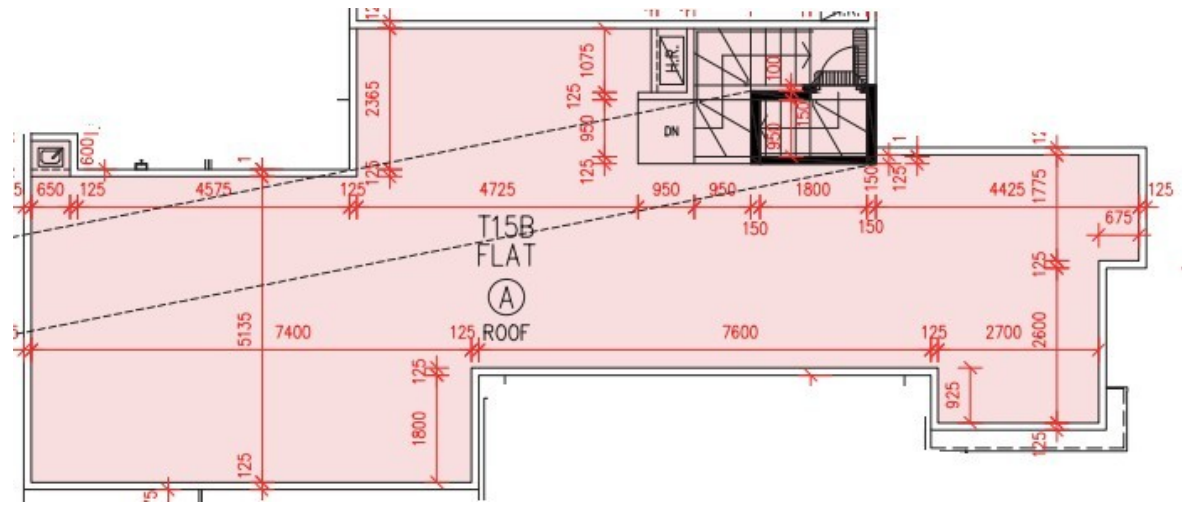

PARK YOHO Genova

第15B座18樓

A室 - 單位平面圖

實用面積: 1341 呎

平台: 209 呎

天台: 1020 呎

梯屋: 20 呎

* 本單位平面圖只作參考及內部使用。