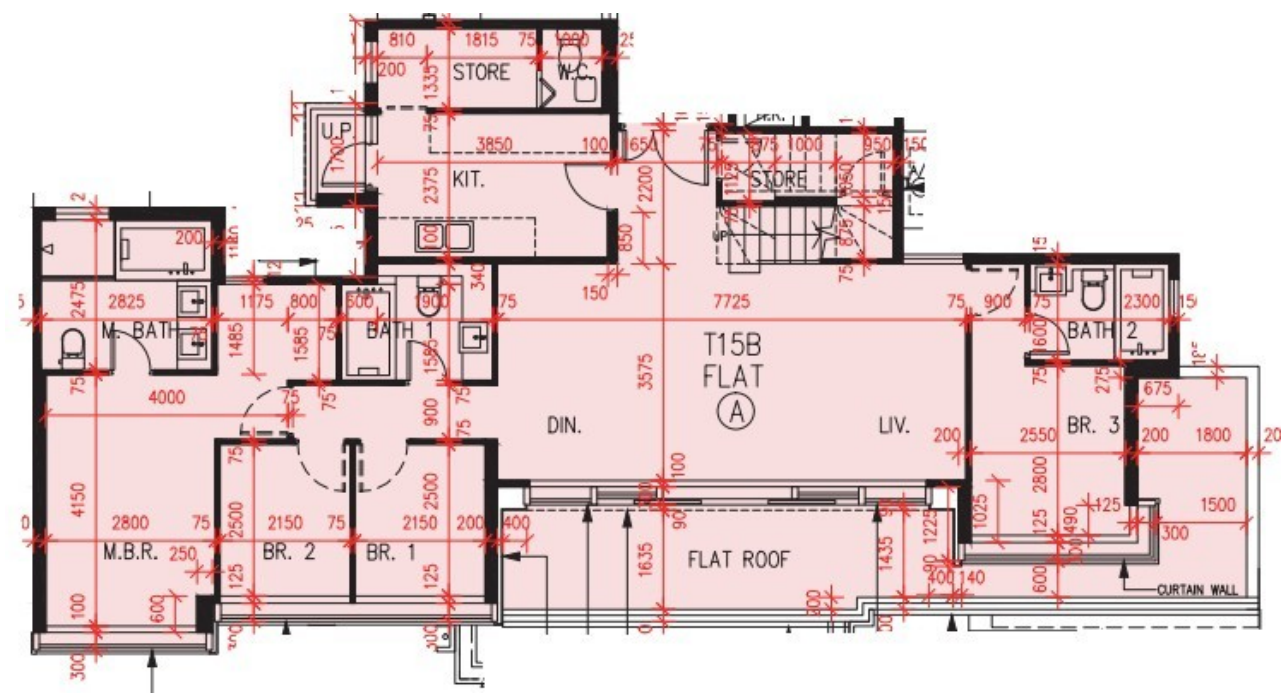

PARK YOHO Genova

第15B座18樓

A室 - 單位平面圖

實用面積: 1341 呎

平台: 209 呎

天台: 1020 呎

梯屋: 20 呎

* 本單位平面圖只作參考及內部使用。