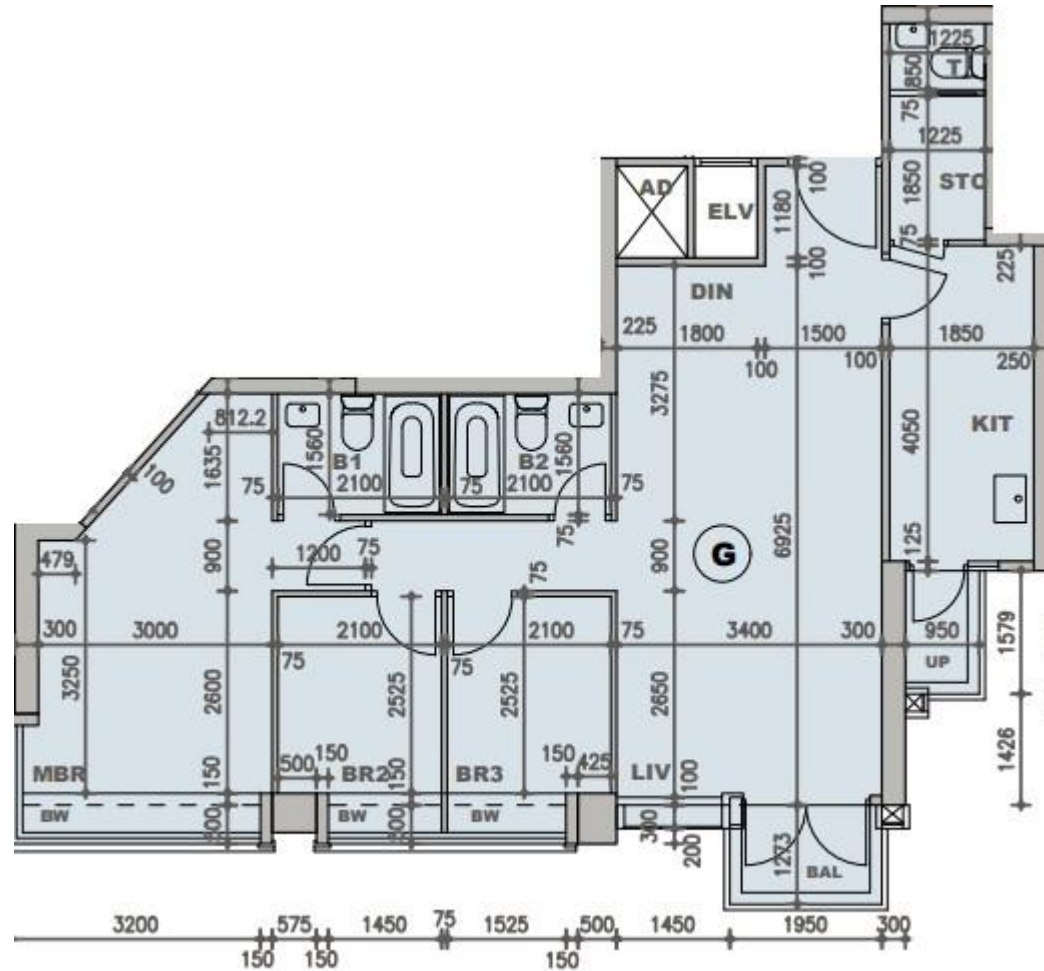

柏蔚山 Fleur Pavilia 3座

33及35樓G室實用面積:

單位：908呎

露台：27呎

工作平台：16呎

窗台：36呎

\*本單位平面圖只作參考及內部使用。