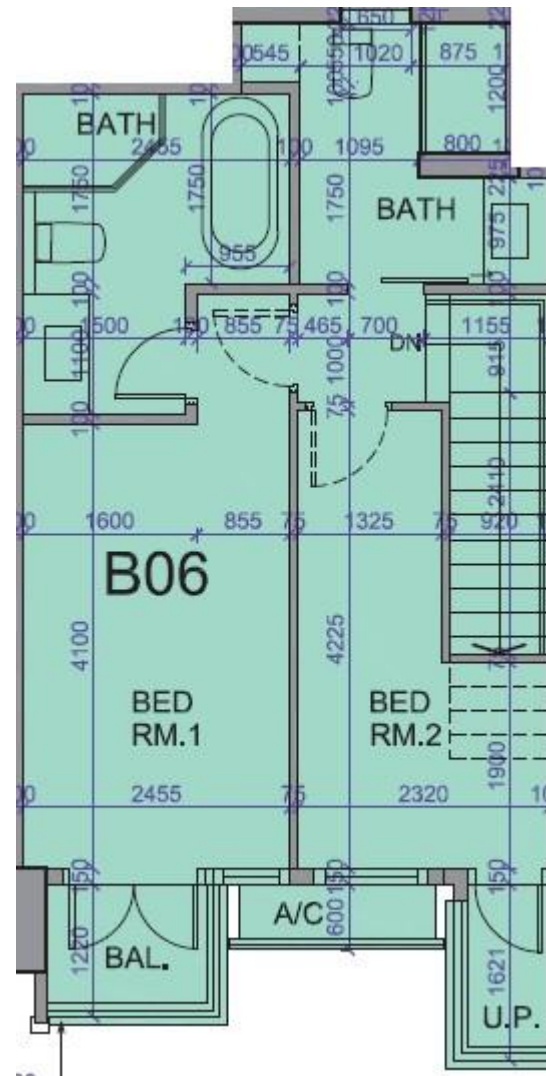

薈薈 the met. Acappella
2翼1+2樓B06室-單位平面圖

實用面積: 796呎

露台: 22呎

工作平台: 16呎

花園: 406呎

*本單位平面圖只作參考及內部使用。