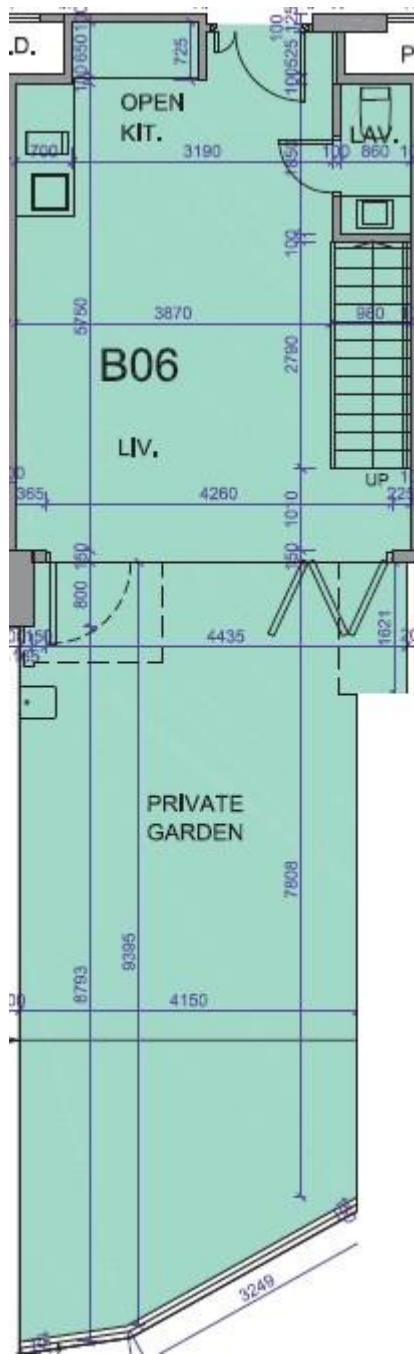

薈薈 the met. Acappella
2翼1+2樓B06室-單位平面圖

實用面積: 796呎

露台: 22呎

工作平台: 16呎

花園: 406呎

*本單位平面圖只作參考及內部使用。