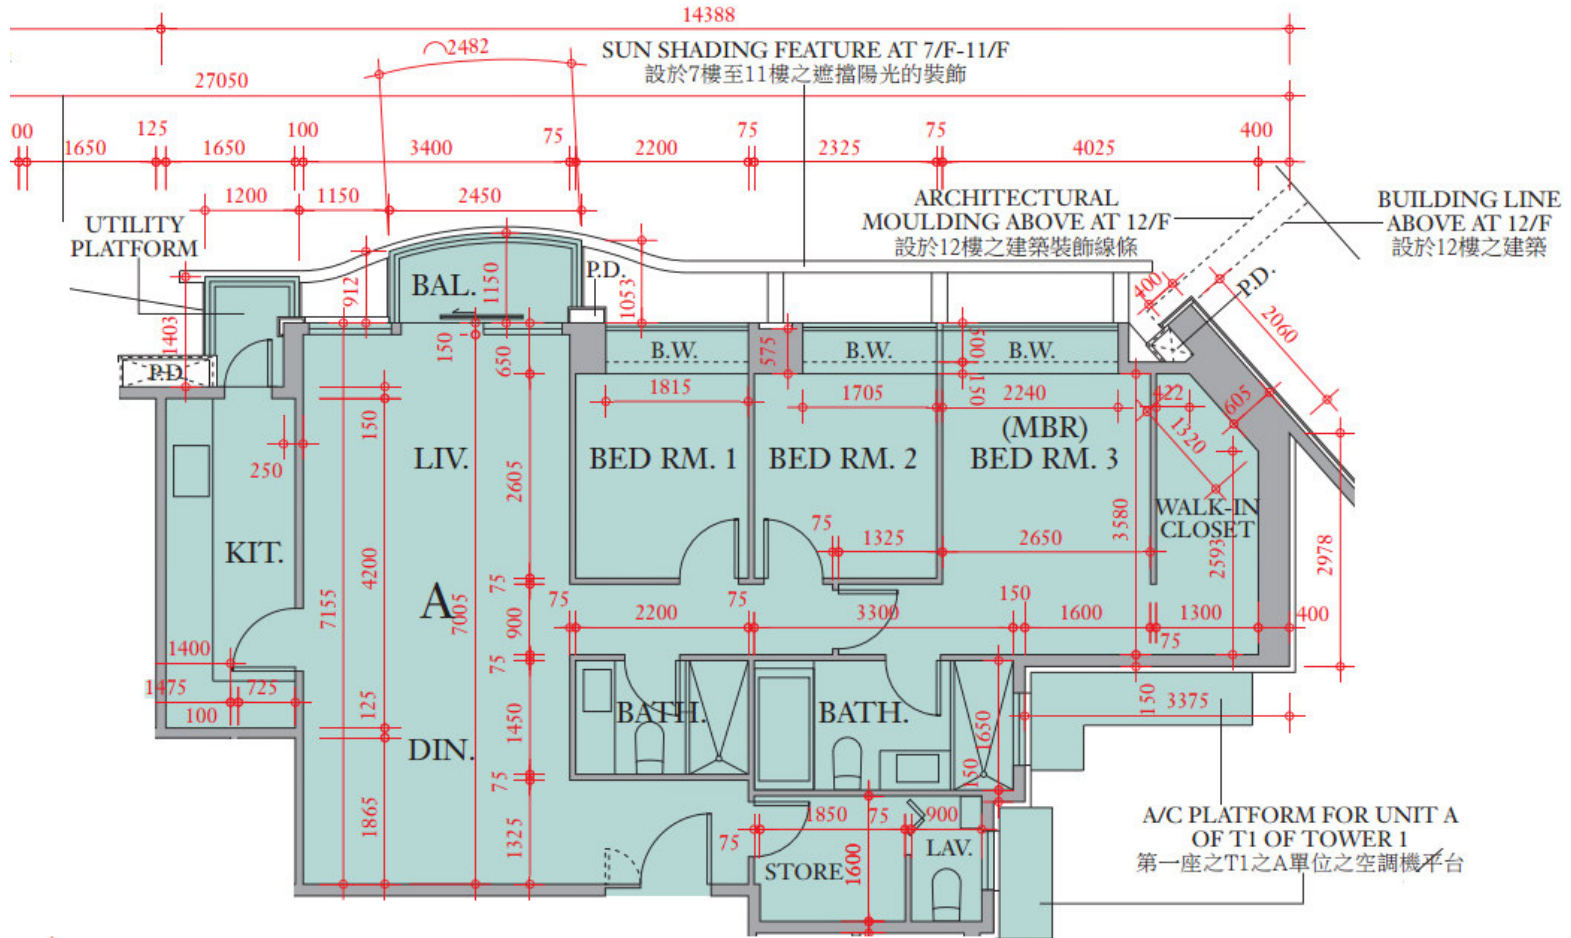

The Austin 第1座  
 T1座 6樓-12樓  
 A單位平面圖  
 實用面積:985呎

\*本單位平面圖只作參考及內部使用。