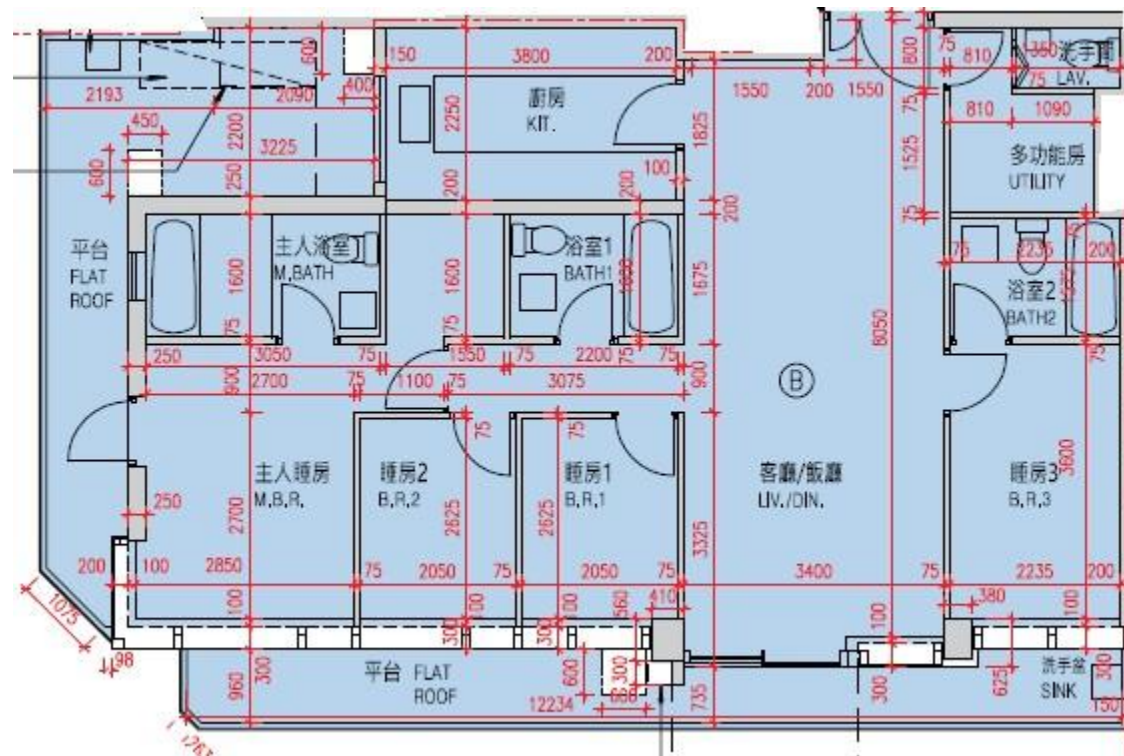

# MONTEREY

## 第2A座

### 2樓B室-單位平面圖

實用面積:1084呎

\*本單位平面圖只作參考及內部使用。