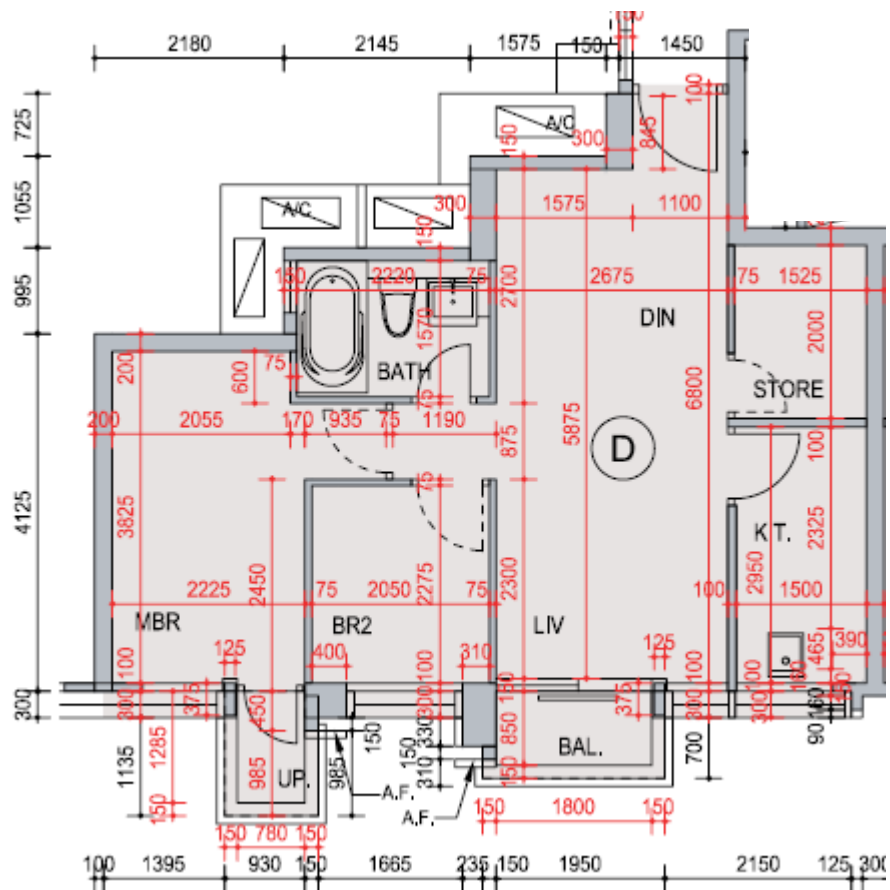

帝景灣 第7座

3,5-12,15-19樓

D單位平面圖

實用面積:580呎

\*本單位平面圖只作參考及內部使用。

**Pricerite**實惠