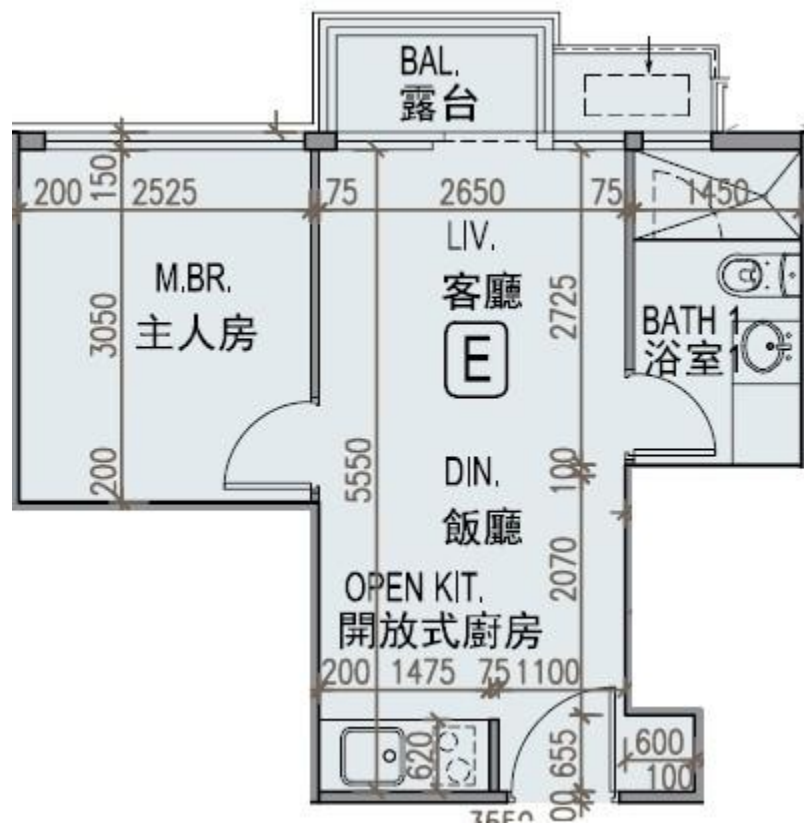

龍譽 Vibe Centro

第1A座

27-33,35-36樓E室-單位平面圖

實用面積:349呎

露台:22呎

*本單位平面圖只作參考及內部使用。