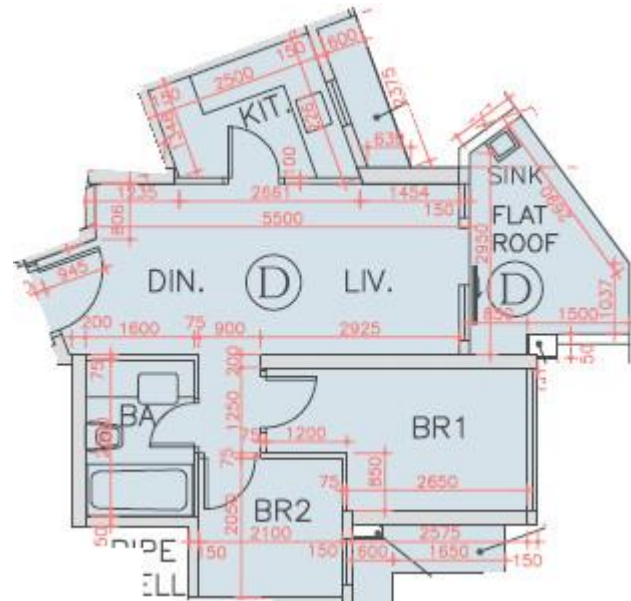

海翩滙 The Papillons 1座

2樓D室實用面積:

單位：444呎

*本單位平面圖只作參考及內部使用。